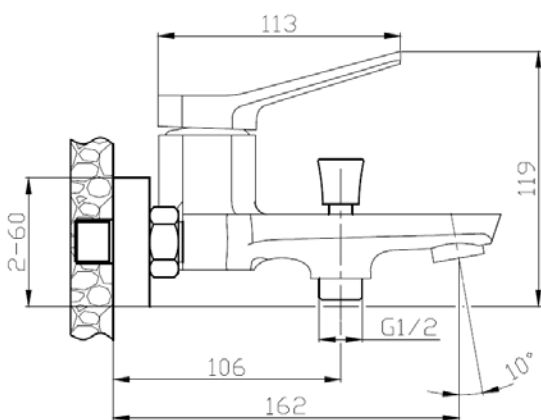

Atlante Black

Mezclador de Baño
con Juego de Ducha