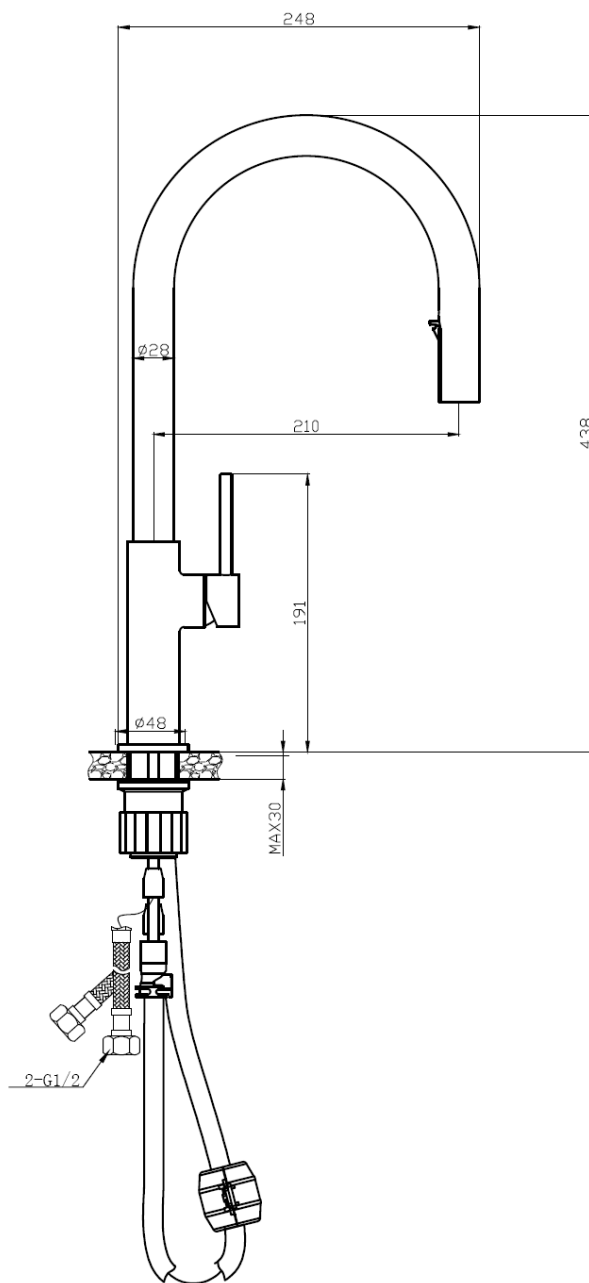

NÉMESIS

Mezclador de Cocina, Extraíble

NÉMESIS BLACK

Pico Alto
*Extraíble

NÉMESIS CHROME

Pico Alto
*Extraíble