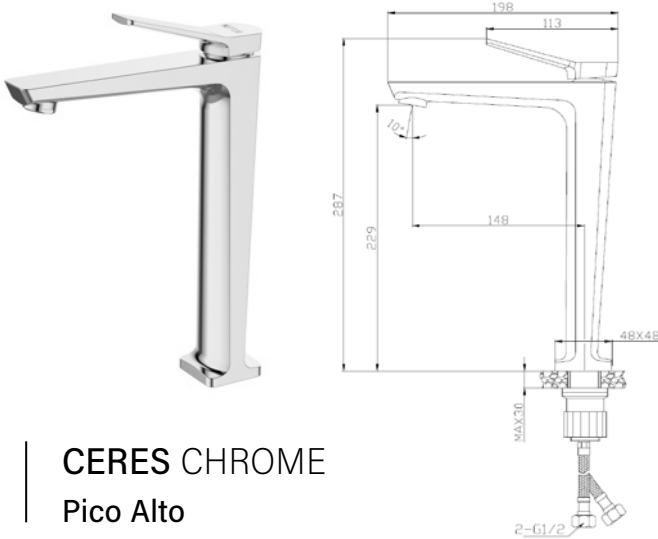

DISEÑO DE
VANGUARDIA

FÁCIL
INSTALACIÓN

MEZCLADOR
DE AGUA
● CALIENTE ● FRÍA

INDICADOR DE
TEMPERATURA

ATLANTE

Mezclador para Lavamanos

Atlante Black Pico Alto

→ Encuentre el Mezclador de Baño con Juego de Ducha en la **pág. 41**

ATLANTE BLACK
Pico Alto

ATLANTE BLACK
Pico Bajo

CERES

Mezclador para Lavamanos

→ Encuentre el Mezclador de Baño con Juego de Ducha en la **pág. 43**

CERES CHROME
Pico Alto

CERES CHROME
Pico Bajo

Ceres Chrome
Mezclador para Lavamanos
Pico Bajo

Delta Black

Mezclador para Lavamanos
Pico Alto

DELTA

Mezclador para Lavamanos

DELTA BLACK
Pico Alto

DELTA GOLD
Pico Alto

DELTA SILVER CEPILLADO
Pico Alto

DELTA CHROME
Pico Alto