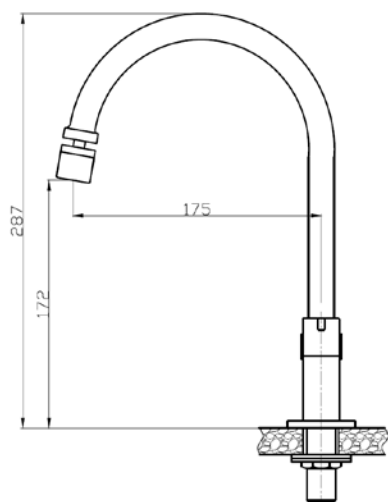

APOLO

Mezclador de Cocina

Apolo Black
Pico Alto

APOLO BLACK
Pico Alto

ARES

Mezclador de Cocina, Doble Mando

ARES CHROME
Pico Alto
*Doble Mando

Atenea Black
Grifo de Cocina
Monofrío de Pared