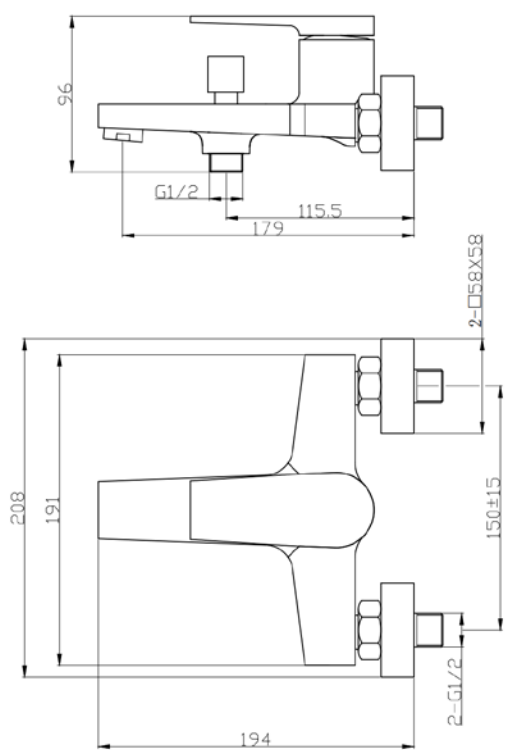

TRITÓN

Mezclador de Baño con Juego de Ducha y Manguera de Acero Inoxidable