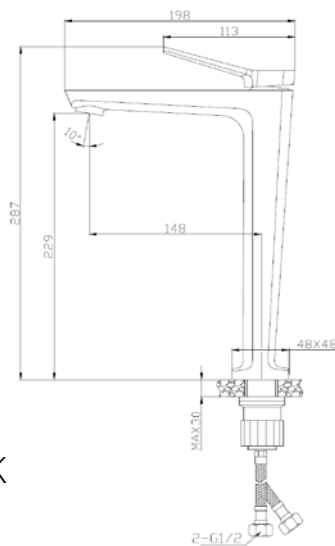

DISEÑO DE
VANGUARDIA

FÁCIL
INSTALACIÓN

MEZCLADOR
DE AGUA
● CALIENTE ● FRÍA

INDICADOR DE
TEMPERATURA

ATLANTE

Mezclador para Lavamanos

Atlante Black Pico Alto

→ Encuentre el Mezclador de Baño con Juego de Ducha en la **pág. 41**