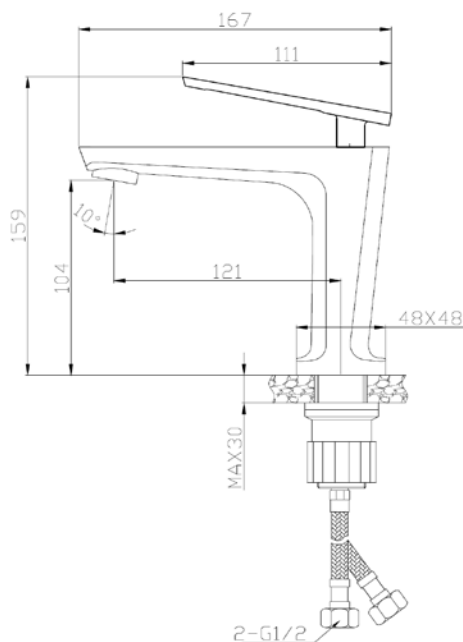

DELTA

Mezclador para Lavamanos