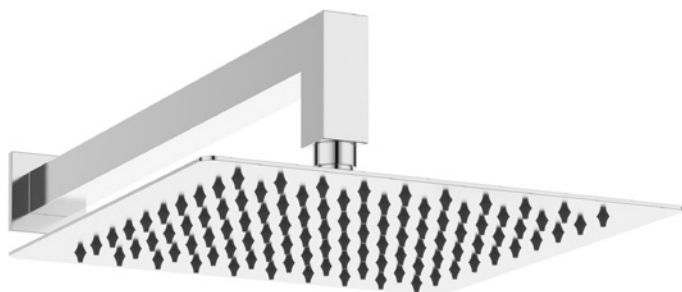

BALÍ

Mezclador Termostático de Ducha Empotrada

BALÍ CHROME
Ducha Superior