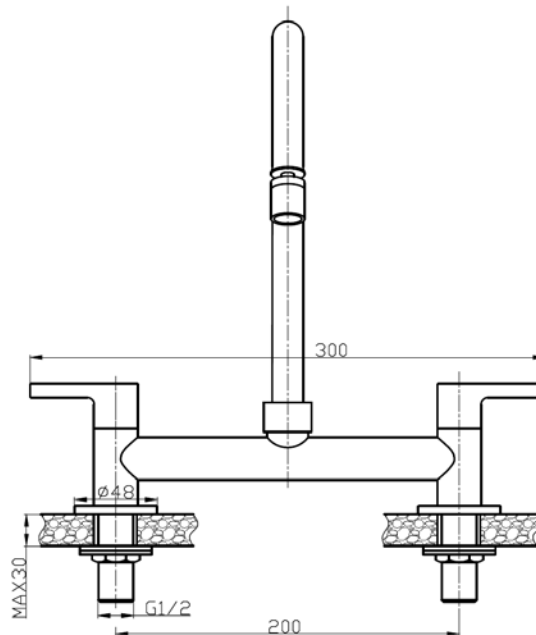

ARES

Mezclador de Cocina, Doble Mando