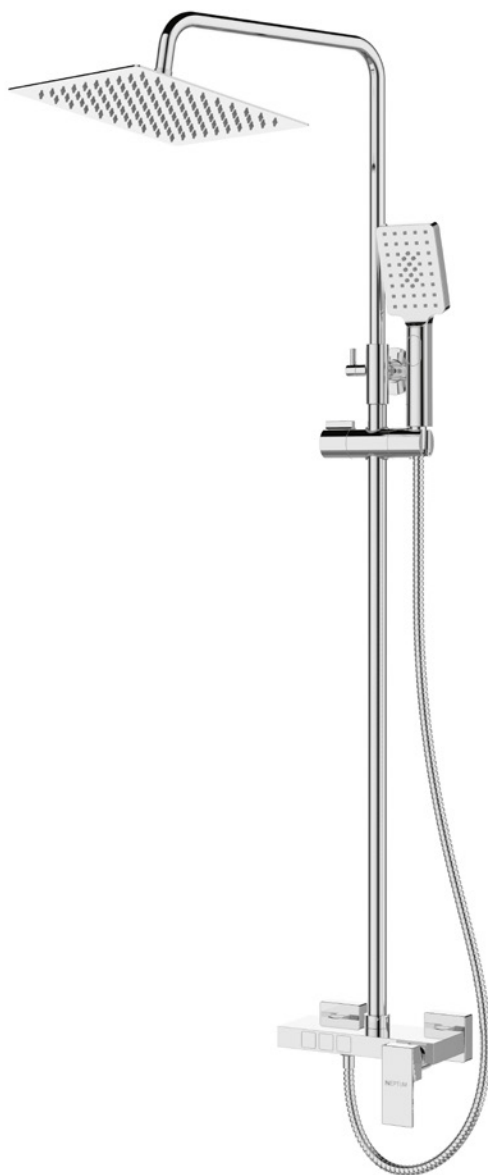

IBIZA

Set de Ducha

IBIZA SILVER CEPILLADO

Set de Ducha

INCLUYE:

- Ducha Superior
- Manguera Flexible
- Ducha de Mano

IBIZA GOLD

Set de Ducha

IBIZA CHROME

Set de Ducha

IBIZA BLACK

Set de Ducha

SALOMÓN

Set de Ducha con Caño

Salomón Black
Set de Ducha con Caño

SALOMÓN

Set de Ducha con Caño

SALOMÓN BLACK Set de Ducha con Caño

INCLUYE:
Mezclador
Ducha Superior
Manguera Flexible
Ducha de Mano

VENUS

Set de Ducha con Caño

Venus Chrome
Set de Ducha con Caño

VENUS

Set de Ducha con Caño

VENUS CHROME

Set de Ducha con Caño

INCLUYE:

Mezclador

Ducha Superior

Manguera Flexible

Ducha de Mano

CERTIFICACIONES