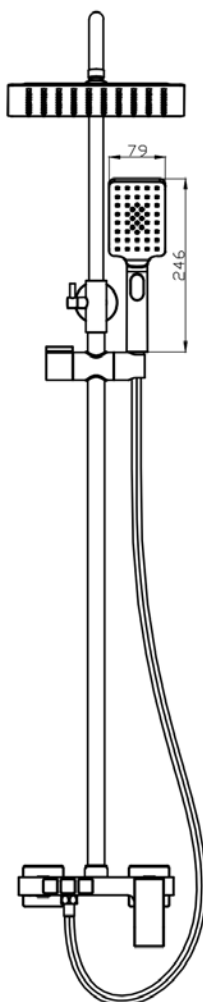

VENUS CHROME

Set de Ducha con Caño

INCLUYE:

Mezclador

Ducha Superior

Manguera Flexible

Ducha de Mano

CERTIFICACIONES