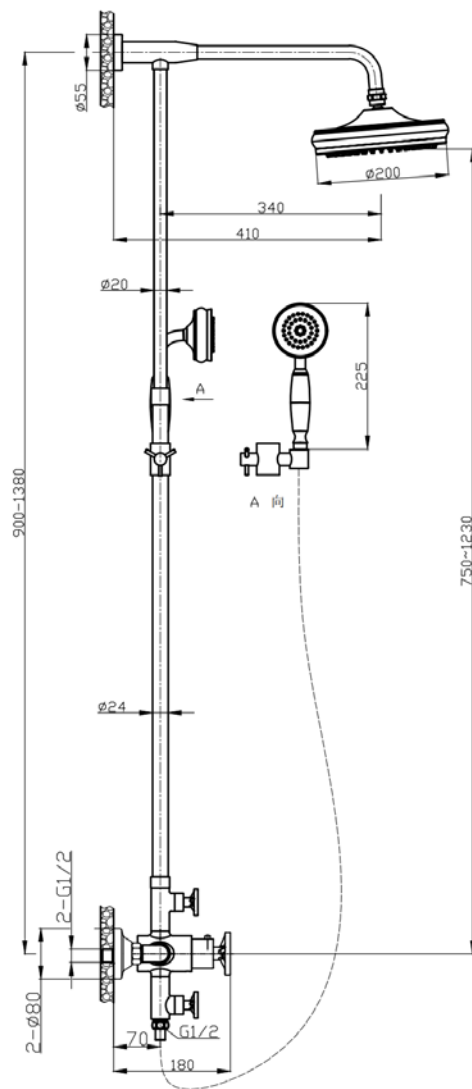

EOLIA

Sistema de Ducha Termostático

EOLIA BLACK

Sistema de Ducha Termostático

INCLUYE:

Caño

Mezclador

Ducha Superior

Manguera Flexible

Ducha de Mano