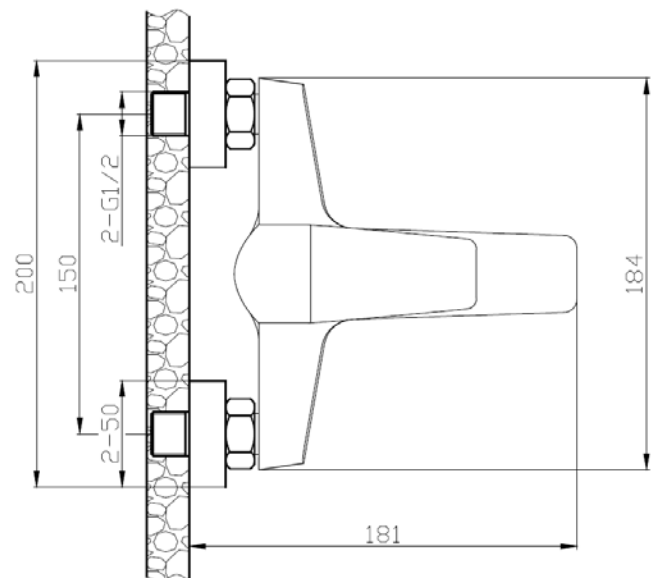

Atlante Black

Mezclador de Baño
con Juego de Ducha