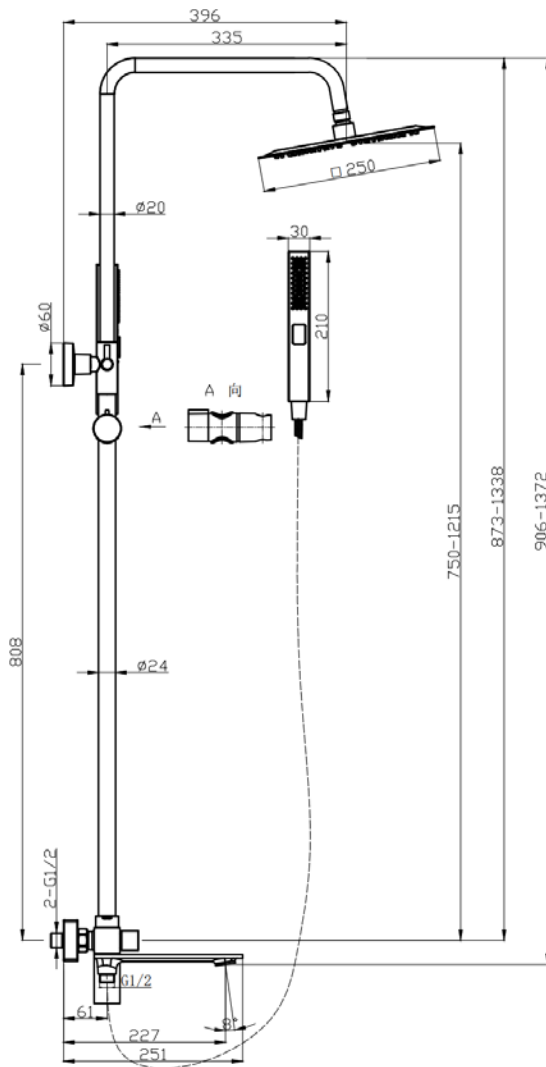

SALOMÓN

Set de Ducha con Caño

SALOMÓN BLACK Set de Ducha con Caño

INCLUYE:
Mezclador
Ducha Superior
Manguera Flexible
Ducha de Mano