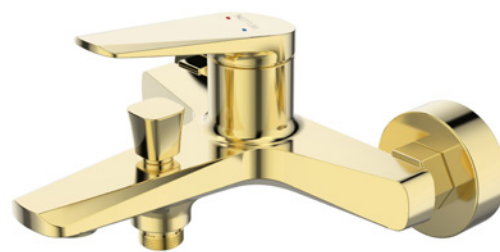

MARINO BLACK
Mezclador de Ducha

MARINO SILVER CEPILLADO
Mezclador de Ducha

MINERVA

Mezclador de Baño con Juego de Ducha
y Manguera de Acero Inoxidable

Minerva Gold

Juego de Ducha
Manguera de
Acero Inoxidable

MINERVA GOLD
Mezclador de Baño
Juego de Ducha

Todos los complementos incluidos

TRITÓN

Mezclador de Baño con Juego de Ducha y Manguera de Acero Inoxidable

TRITÓN CHROME

Mezclador de Baño
Juego de Ducha
Manguera de Acero Inoxidable

Todos los complementos incluidos

Minerva Chrome

Juego de Ducha
Manguera de Acero Inoxidable

NEPTUM Grifería

TECNOLOGÍA ITALIANA

ALTA CALIDAD
Y DURABILIDAD

AHORRO DE AGUA
ECOSMART

DISEÑO DE
VANGUARDIA