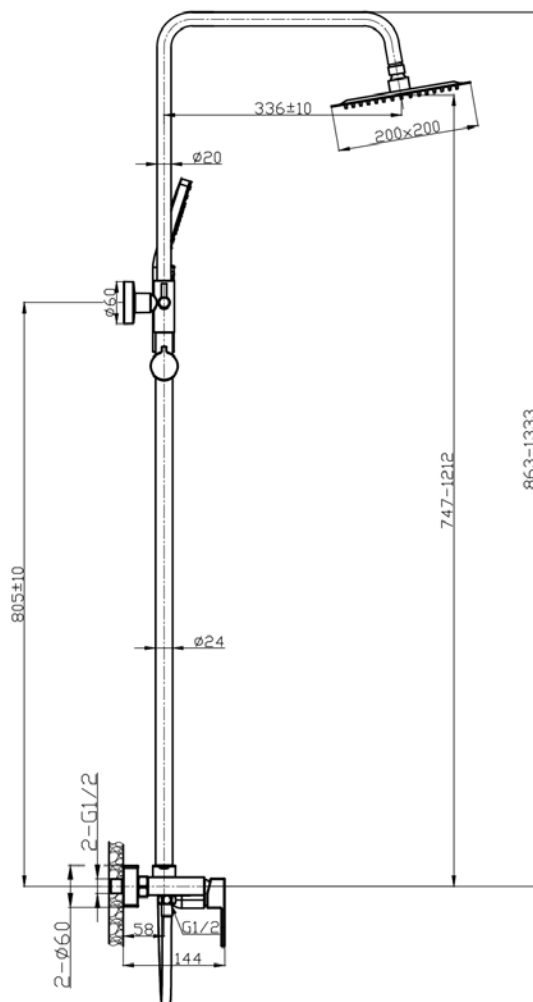

VENUS CHROME

Set de Ducha con Caño

INCLUYE:

Mezclador

Ducha Superior

Manguera Flexible

Ducha de Mano

CERTIFICACIONES