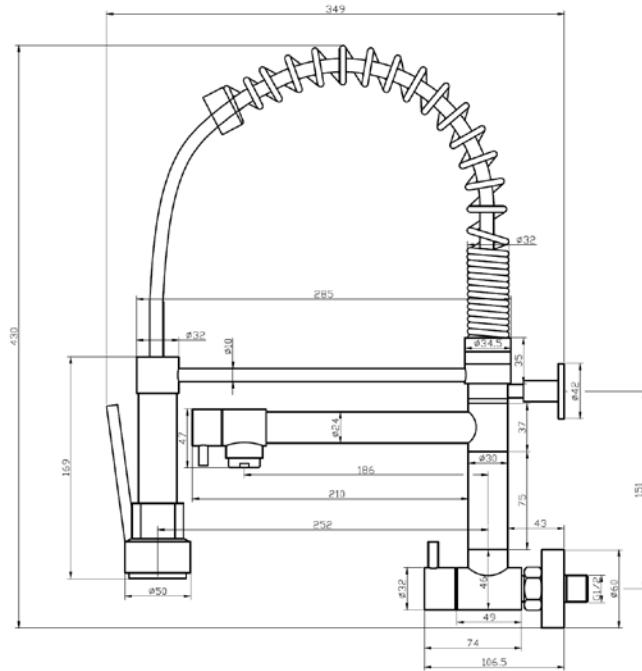

ATENEA

Grifo de Cocina, Monofrío

ATENEA BLACK
Monofrío de Pared