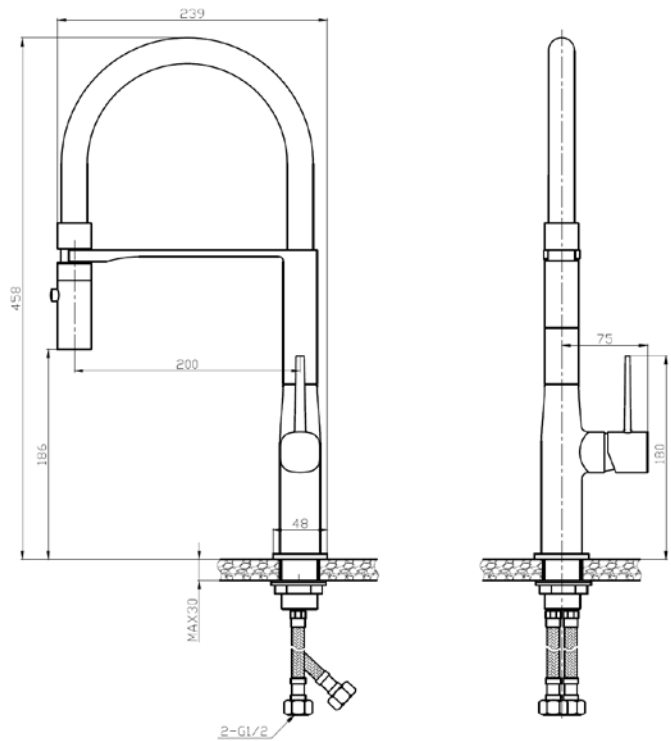

Creta Chrome
Pico Alto