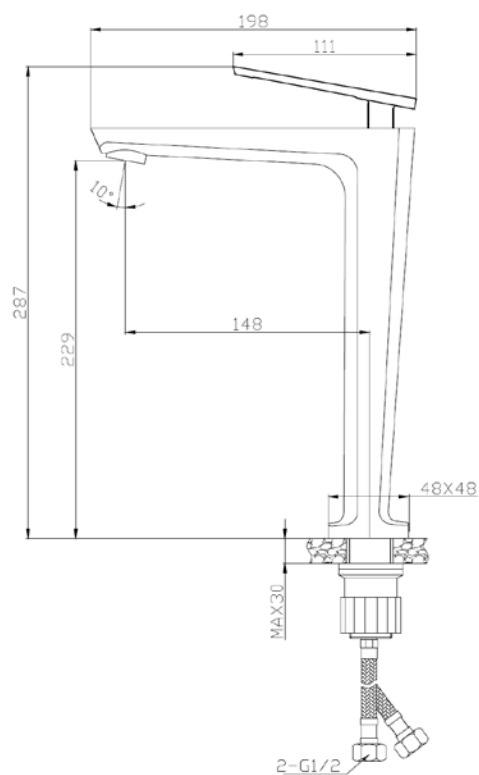

DELTA

Mezclador para Lavamanos