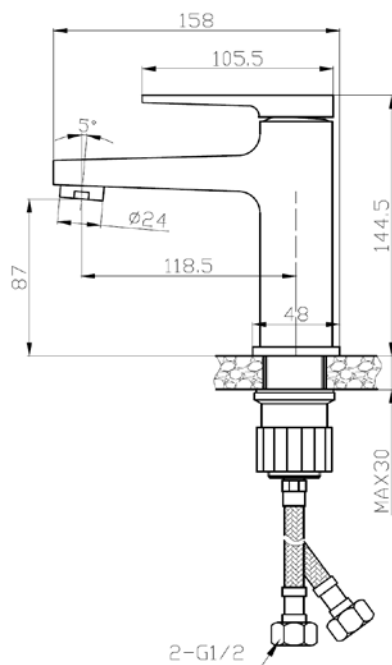

NEREA CHROME
Pico Bajo

Tritón Chrome
Mezclador para Lavamanos
Pico Alto

TRITÓN

Mezclador para Lavamanos

TRITÓN CHROME
Pico Alto

TRITÓN CHROME
Pico Bajo

→ Encuentre el Mezclador de Baño con Juego de Ducha en la **pág. 50**