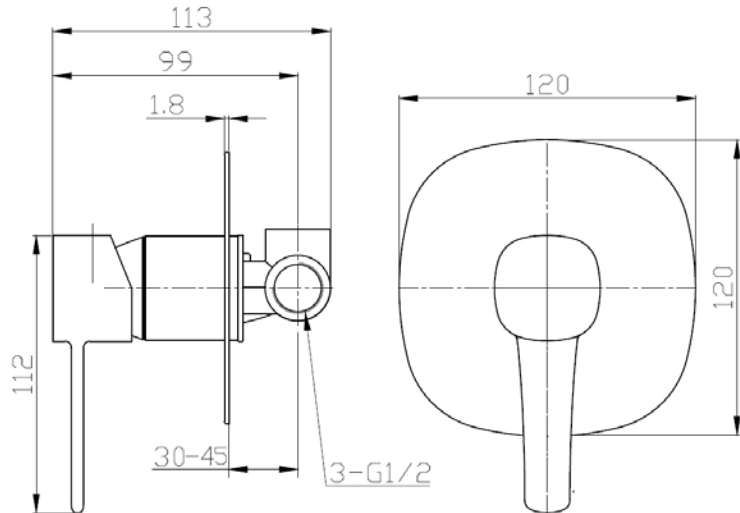

MARINO

Mezclador de Ducha para Empotrar