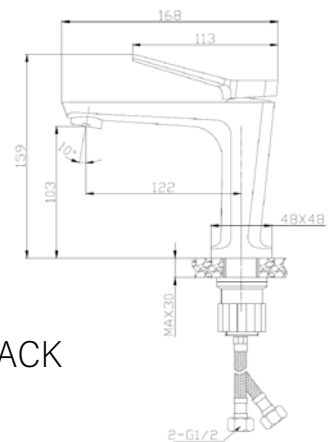

ATLANTE

Mezclador para Lavamanos

Atlante Black Pico Alto

→ Encuentre el Mezclador de Baño con Juego de Ducha en la **pág. 41**