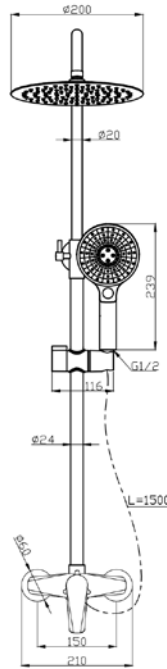

Todos los complementos incluidos

CAPRI

Set de Ducha con Caño

Capri Silver Cepillado
Set de Ducha con Caño

CAPRI

Set de Ducha con Caño

CAPRI SILVER CEPILLADO Set de Ducha con Caño

INCLUYE:
Mezclador
Ducha Superior
Manguera Flexible
Ducha de Mano