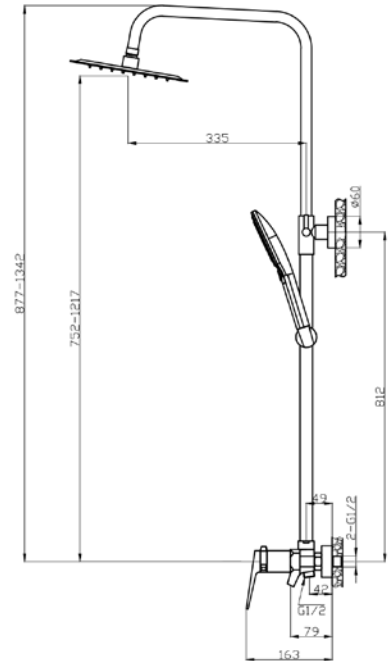

CAPRI

Set de Ducha con Caño

CAPRI SILVER CEPILLADO Set de Ducha con Caño

INCLUYE:
Mezclador
Ducha Superior
Manguera Flexible
Ducha de Mano