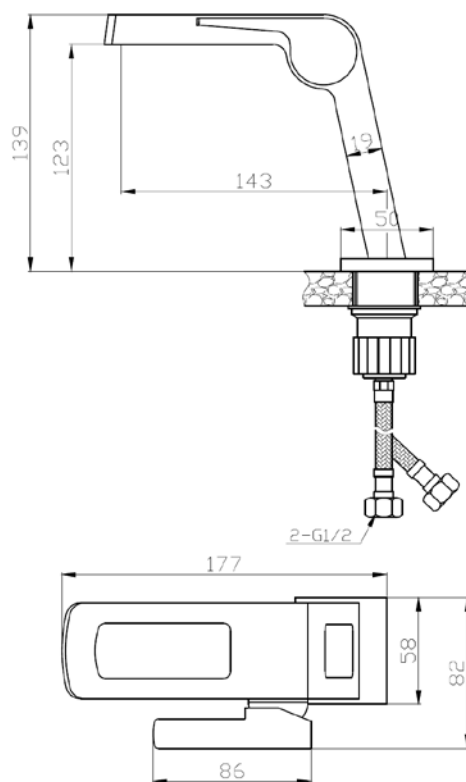

ZEUS

Mezclador para Lavamanos

Zeus Black
Pico Bajo

*Chorro tipo Cascada

ZEUS BLACK
Pico Bajo