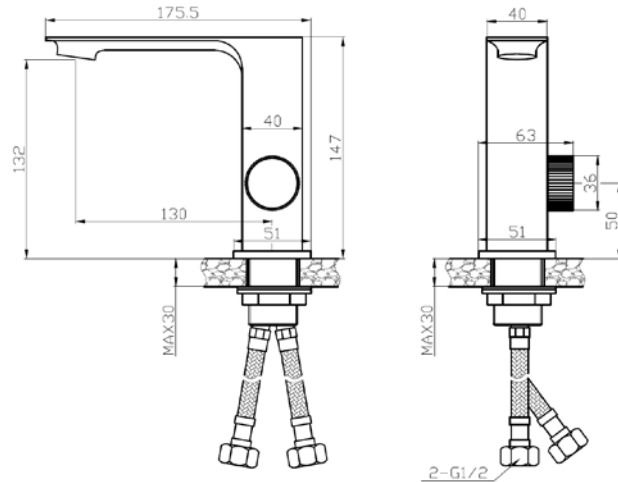

NÁUTICO

Mezclador para Lavamanos con Indicador de Temperatura