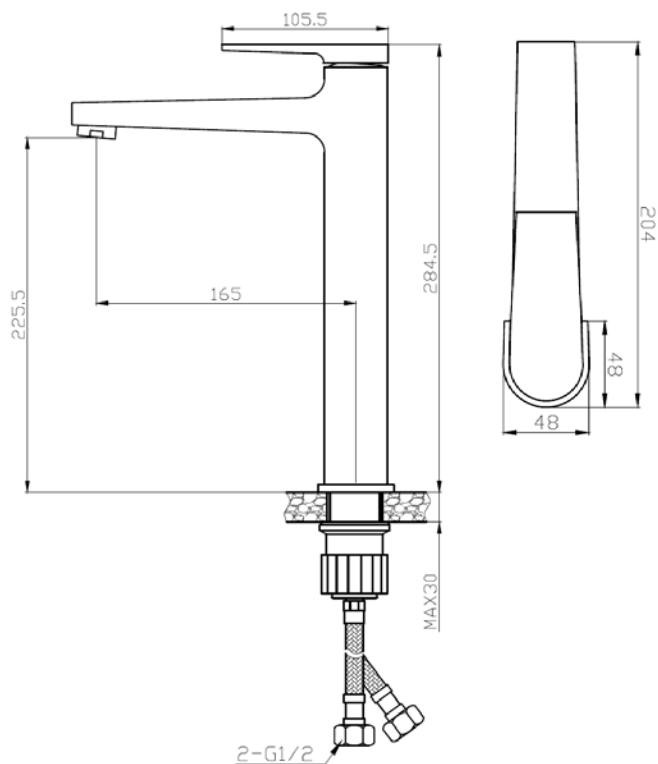

NEREA CHROME
Pico Bajo

Tritón Chrome
Mezclador para Lavamanos
Pico Alto

TRITÓN

Mezclador para Lavamanos

TRITÓN CHROME
Pico Alto

TRITÓN CHROME
Pico Bajo

→ Encuentre el Mezclador de Baño con Juego de Ducha en la **pág. 50**