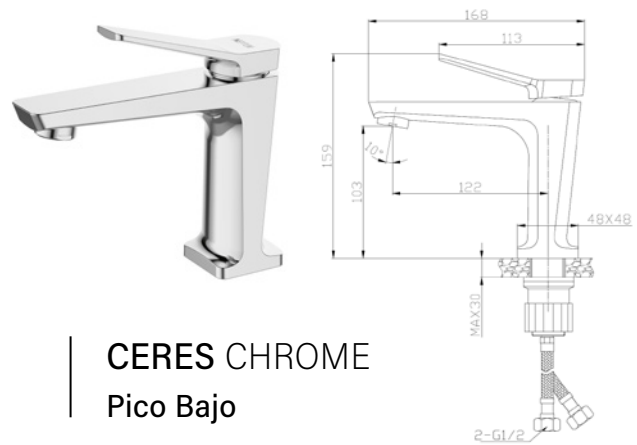

DISEÑO DE
VANGUARDIA

FÁCIL
INSTALACIÓN

MEZCLADOR
DE AGUA
● CALIENTE ● FRÍA

INDICADOR DE
TEMPERATURA

ATLANTE

Mezclador para Lavamanos

Atlante Black Pico Alto

→ Encuentre el Mezclador de Baño con Juego de Ducha en la **pág. 41**

ATLANTE BLACK
Pico Alto

ATLANTE BLACK
Pico Bajo

CERES

Mezclador para Lavamanos

→ Encuentre el Mezclador de Baño con Juego de Ducha en la **pág. 43**

CERES CHROME
Pico Alto

CERES CHROME
Pico Bajo

Ceres Chrome
Mezclador para Lavamanos
Pico Bajo

Delta Black

Mezclador para Lavamanos
Pico Alto

DELTA

Mezclador para Lavamanos

DELTA BLACK
Pico Alto

DELTA GOLD
Pico Alto

DELTA SILVER CEPILLADO
Pico Alto

DELTA CHROME
Pico Alto