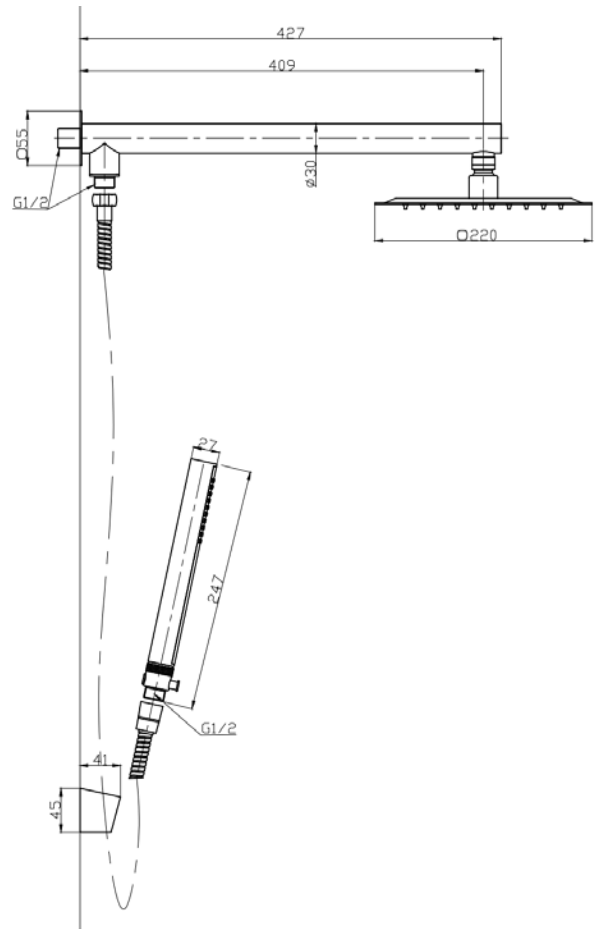

CAPRI GOLD Set de Ducha con Caño

CAPRI CHROME Set de Ducha con Caño

Dubai Silver Cepillado

Set de Ducha

DUBAI

Set de Ducha

DUBAI SILVER CEPILLADO
Set de Ducha

INCLUYE:
Ducha Superior
Manguera Flexible
Ducha de Mano