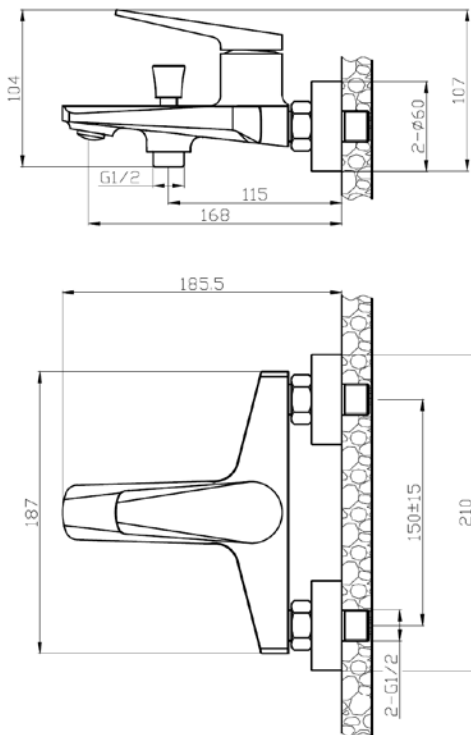

MARINO BLACK
Mezclador de Ducha

MARINO SILVER CEPILLADO
Mezclador de Ducha

MINERVA

Mezclador de Baño con Juego de Ducha
y Manguera de Acero Inoxidable

Minerva Gold

Juego de Ducha
Manguera de
Acero Inoxidable