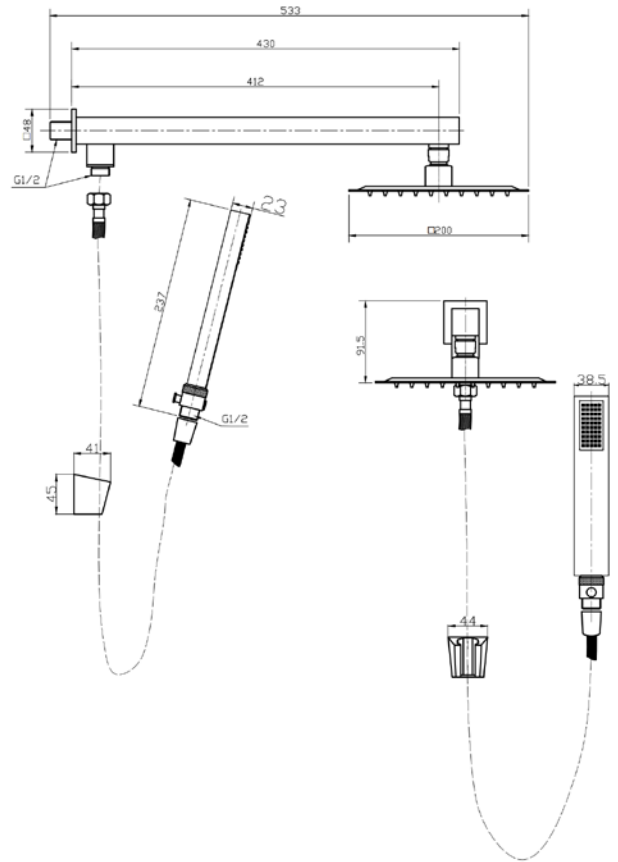

IBIZA

Set de Ducha

IBIZA SILVER CEPILLADO

Set de Ducha

INCLUYE:

- Ducha Superior
- Manguera Flexible
- Ducha de Mano