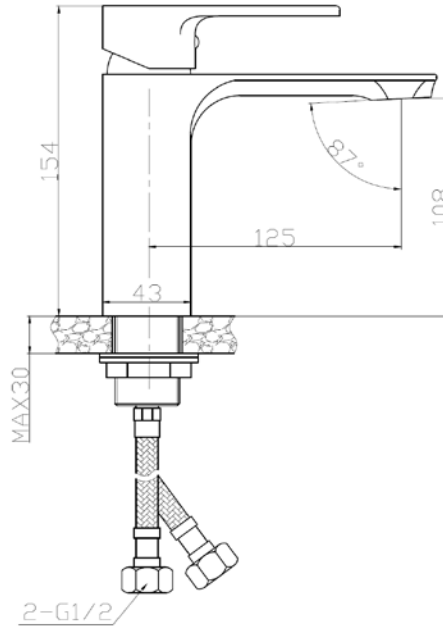

NEREA CHROME
Pico Bajo

Tritón Chrome
Mezclador para Lavamanos
Pico Alto

TRITÓN

Mezclador para Lavamanos

TRITÓN CHROME
Pico Alto

TRITÓN CHROME
Pico Bajo

→ Encuentre el Mezclador de Baño con Juego de Ducha en la **pág. 50**