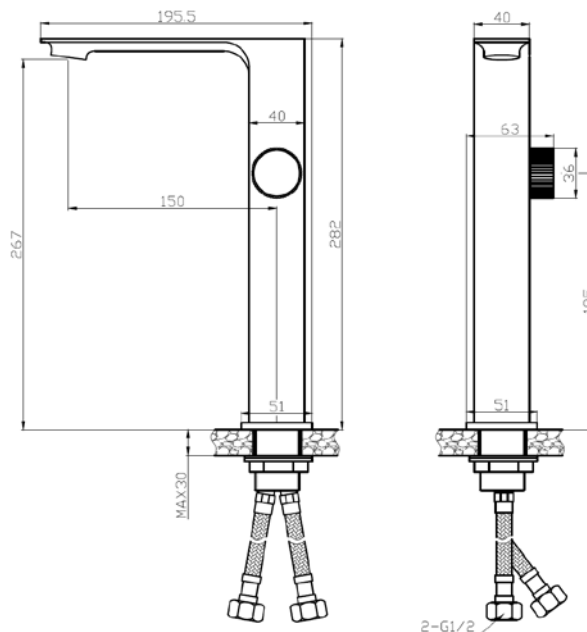

Mezclador de Lavamanos

Pico Alto

*Con Indicador de Temperatura

NÁUTICO

Mezclador para Lavamanos con Indicador de Temperatura

NÁUTICO SILVER CEPILLADO
Pico Alto

NÁUTICO CHROME
Pico Alto

NÁUTICO BLACK
Pico Alto