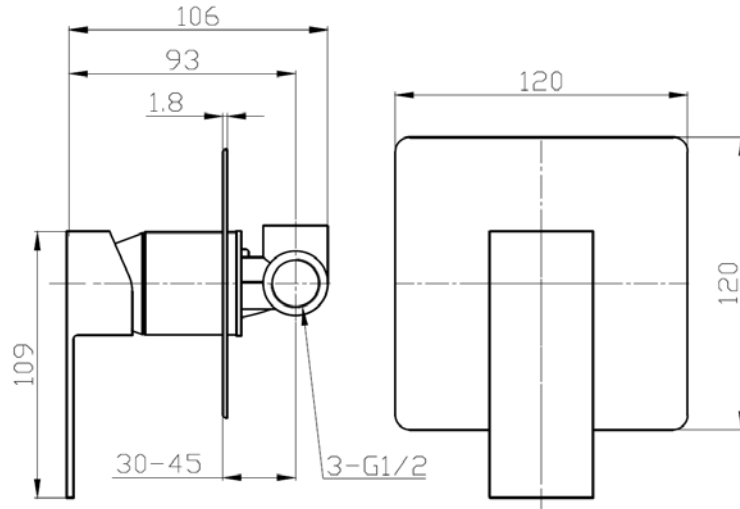

KENDRA

Mezclador de Ducha para Empotrar