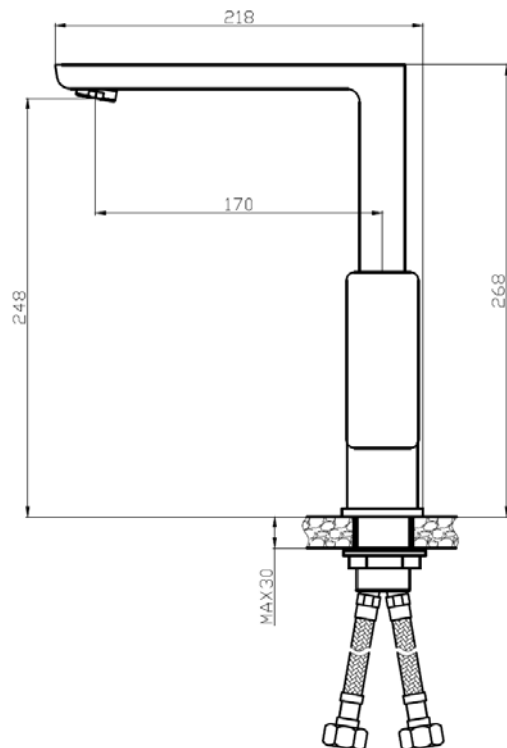

APOLO

Mezclador de Cocina