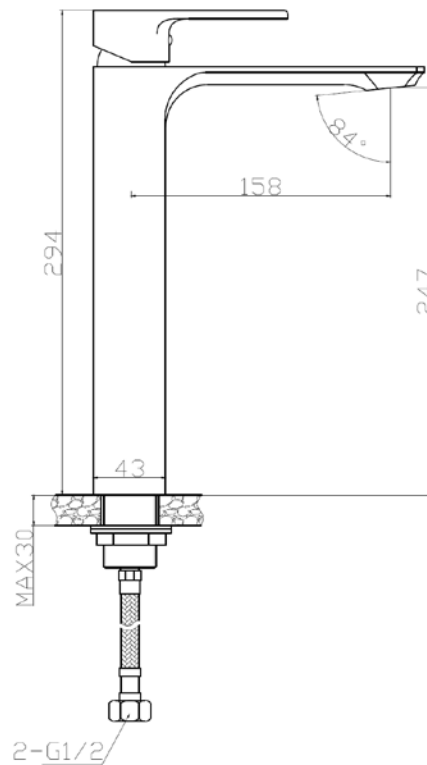

NEREA

Mezclador para Lavamanos