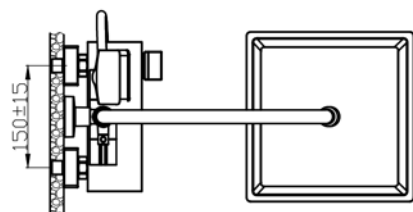

VENUS CHROME

Set de Ducha con Caño

INCLUYE:

Mezclador

Ducha Superior

Manguera Flexible

Ducha de Mano

CERTIFICACIONES