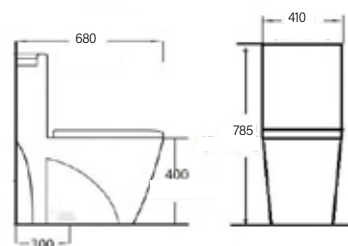

EGEO GRIGIO

EGEO GRIGIO

Tipo: Sanitario

Tamaño: 68x41x78,5 cm.

Características:

- 1 pieza
- Doble descarga: 4L/6L
- Ahorro de agua
- Sistema de limpieza giratorio
- Sistema de cierre lento
- Esmalte Antiadherente

TECNOLOGÍA ITALIANA 

Accesorio complementario
Tapa de asiento y válvula de descarga

* Los repuestos se venden a parte

KRAKEN BIANCO

KRAKEN BIANCO

Tipo: Sanitario

Tamaño: 68x41x78,5 cm.

Características: