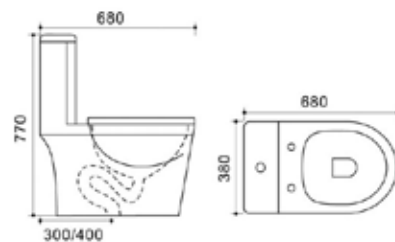

Accesorio complementario
 Tapa de asiento y válvula de descarga

* Los repuestos se venden a parte

ARAL BIANCO

ARAL BIANCO

Tipo: Sanitario

Tamaño: 69x37x74 cm.

Características:

- 1 pieza
- Una sola descarga: 4.8L
- Ahorro de agua
- Sistema de limpieza sifónico
- Sistema de cierre lento
- Esmalte Antiadherente

Accesorio complementario
Tapa de asiento y válvula de descarga

* Los repuestos se venden a parte

AUSTRAL BIANCO GLOSSY

AUSTRAL BIANCO GLOSSY

Tipo: Sanitario

Tamaño: 68x38x77 cm.

Características:

- 1 pieza
- Doble descarga: 4L/6L
- Ahorro de agua
- Sistema de limpieza giratorio
- Sistema de cierre lento
- Esmalte Antiadherente

Accesorio complementario
Tapa de asiento y válvula de descarga

* Los repuestos se venden a parte

BÁLTICO BIANCO

BÁLTICO BIANCO

Tipo: Sanitario

Tamaño: 69x36x81 cm.

Características:

- 1 pieza
- Doble descarga: 4L/6L
- Ahorro de agua
- Sistema de limpieza giratorio
- Sistema de cierre lento
- Esmalte Antiadherente

Accesorio complementario
Tapa de asiento y válvula de descarga

* Los repuestos se venden a parte

BERING BIANCO

BERING BIANCO

Tipo: Sanitario

Tamaño: 71.5x38x70 cm.

Características:

- 1 pieza
- Doble descarga: 4L/6L
- Ahorro de agua
- Sistema de limpieza giratorio
- Sistema de cierre lento
- Esmalte Antiadherente