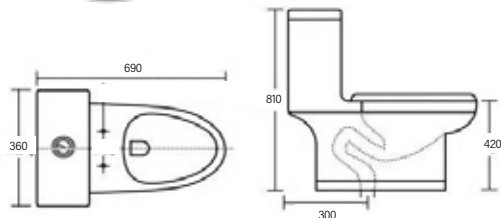

Accesorio complementario
 Tapa de asiento y válvula de descarga

* Los repuestos se venden a parte

ARAL BIANCO

ARAL BIANCO

Tipo: Sanitario

Tamaño: 69x37x74 cm.

Características:

- 1 pieza
- Una sola descarga: 4.8L
- Ahorro de agua
- Sistema de limpieza sifónico
- Sistema de cierre lento
- Esmalte Antiadherente

Accesorio complementario
Tapa de asiento y válvula de descarga

* Los repuestos se venden a parte

BÁLTICO BIANCO

BÁLTICO BIANCO

Tipo: Sanitario

Tamaño: 69x36x81 cm.

Características:

- 1 pieza
- Doble descarga: 4L/6L
- Ahorro de agua
- Sistema de limpieza giratorio
- Sistema de cierre lento
- Esmalte Antiadherente

Accesorio complementario
Tapa de asiento y válvula de descarga

* Los repuestos se venden a parte

BERING BIANCO

BERING BIANCO

Tipo: Sanitario

Tamaño: 71.5x38x70 cm.

Características:

- 1 pieza
- Doble descarga: 4L/6L
- Ahorro de agua
- Sistema de limpieza giratorio
- Sistema de cierre lento
- Esmalte Antiadherente

EGEO GRIGIO

EGEO GRIGIO

Tipo: Sanitario

Tamaño: 68x41x78,5 cm.

Características:

- 1 pieza
- Doble descarga: 4L/6L
- Ahorro de agua
- Sistema de limpieza giratorio
- Sistema de cierre lento
- Esmalte Antiadherente