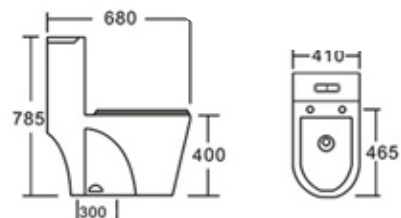

KRAKEN BIANCO

Tipo: Sanitario

Tamaño: 68x41x78,5 cm.

Características:

- -1 pieza
- -Doble descarga: 4L/6L
- -Ahorro de agua
- -Sistema de limpieza giratorio
- -Sistema de cierre lento
- -Esmalte Antiadherente

Accesorio complementario
Tapa de asiento y válvula de descarga

* Los repuestos se venden a parte