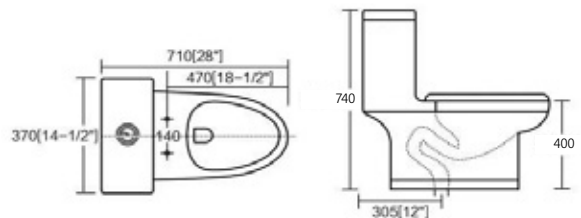

EGEO GRIGIO

EGEO GRIGIO

Tipo: Sanitario

Tamaño: 68x41x78,5 cm.

Características:

- 1 pieza
- Doble descarga: 4L/6L
- Ahorro de agua
- Sistema de limpieza giratorio
- Sistema de cierre lento
- Esmalte Antiadherente

MYKONOS BIANCO

MYKONOS BIANCO

Tipo: Sanitario

Tamaño: 71x37x74 cm.

Características:

- 1 pieza
- Doble descarga: 4L/6L
- Ahorro de agua
- Sistema de limpieza giratorio
- Sistema de cierre lento
- Esmalte Antiadherente

Accesorio complementario
Tapa de asiento y válvula de descarga

* Los repuestos se venden a parte

NEREUS BIANCO

NEREUS BIANCO

Tipo: Sanitario

Tamaño: 67,5x37,5x76,5 cm.

Características:

- 1 pieza
- Doble descarga: 4L/6L
- Ahorro de agua
- Sistema de limpieza giratorio
- Sistema de cierre lento
- Esmalte Antiadherente