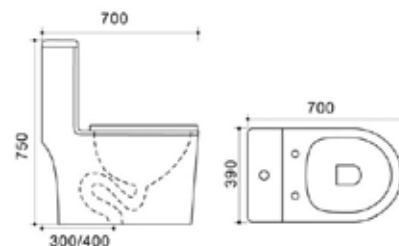

Accesorio complementario
Tapa de asiento y válvula de descarga

* Los repuestos se venden a parte

BÁLTICO BIANCO

BÁLTICO BIANCO

Tipo: Sanitario

Tamaño: 69x36x81 cm.

Características:

- 1 pieza
- Doble descarga: 4L/6L
- Ahorro de agua
- Sistema de limpieza giratorio
- Sistema de cierre lento
- Esmalte Antiadherente

Accesorio complementario
Tapa de asiento y válvula de descarga

* Los repuestos se venden a parte

BERING BIANCO

BERING BIANCO

Tipo: Sanitario

Tamaño: 71.5x38x70 cm.

Características:

- 1 pieza
- Doble descarga: 4L/6L
- Ahorro de agua
- Sistema de limpieza giratorio
- Sistema de cierre lento
- Esmalte Antiadherente

TECNOLOGÍA ITALIANA 

Accesorio complementario
Tapa de asiento y válvula de descarga

* Los repuestos se venden a parte

CÉLTICO BIANCO GLOSSY

CÉLTICO BIANCO GLOSSY

Tipo: Sanitario

Tamaño: 70x39x75 cm.

Características:

EGEO GRIGIO

EGEO GRIGIO

Tipo: Sanitario

Tamaño: 68x41x78,5 cm.

Características:

- 1 pieza
- Doble descarga: 4L/6L
- Ahorro de agua
- Sistema de limpieza giratorio
- Sistema de cierre lento
- Esmalte Antiadherente