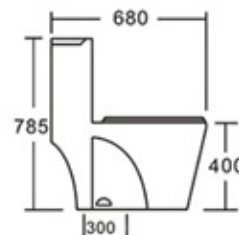

TRITÓN NERO

Tipo: Sanitario

Tamaño: 68x41x78,5 cm.

Características:

- -1 pieza
- -Doble descarga: 4L/6L
- -Ahorro de agua
- -Sistema de limpieza giratorio
- -Sistema de cierre lento
- -Esmalte Antiadherente

Accesorio complementario
Tapa de asiento y válvula de descarga

* Los repuestos se venden a parte