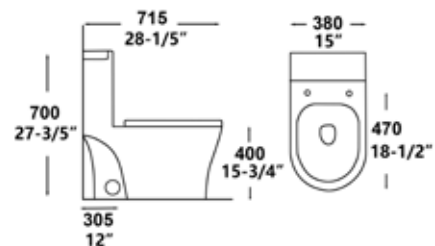

Accesorio complementario
Tapa de asiento y válvula de descarga

* Los repuestos se venden a parte

BÁLTICO BIANCO

BÁLTICO BIANCO

Tipo: Sanitario

Tamaño: 69x36x81 cm.

Características:

- 1 pieza
- Doble descarga: 4L/6L
- Ahorro de agua
- Sistema de limpieza giratorio
- Sistema de cierre lento
- Esmalte Antiadherente

Accesorio complementario
Tapa de asiento y válvula de descarga

* Los repuestos se venden a parte

BERING BIANCO

BERING BIANCO

Tipo: Sanitario

Tamaño: 71.5x38x70 cm.

Características:

- 1 pieza
- Doble descarga: 4L/6L
- Ahorro de agua
- Sistema de limpieza giratorio
- Sistema de cierre lento
- Esmalte Antiadherente

TECNOLOGÍA ITALIANA 

Accesorio complementario
Tapa de asiento y válvula de descarga

* Los repuestos se venden a parte

CÉLTICO BIANCO GLOSSY

CÉLTICO BIANCO GLOSSY

Tipo: Sanitario

Tamaño: 70x39x75 cm.

Características:

EGEO GRIGIO

EGEO GRIGIO

Tipo: Sanitario

Tamaño: 68x41x78,5 cm.

Características:

- 1 pieza
- Doble descarga: 4L/6L
- Ahorro de agua
- Sistema de limpieza giratorio
- Sistema de cierre lento
- Esmalte Antiadherente