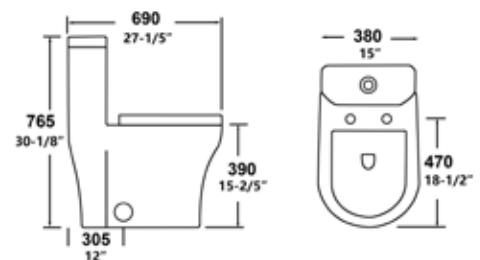

ARABIGO BIANCO

ARABIGO BIANCO

Tipo: Sanitario
Tamaño: 69x38x76.5 cm.

Características:

- 1 pieza
- Doble descarga: 4L/6L
- Ahorro de agua
- Sistema de limpieza giratorio
- Sistema de cierre lento
- Esmalte Antiadherente

Accesorio complementario
 Tapa de asiento y válvula de descarga

* Los repuestos se venden a parte

ARAL BIANCO

ARAL BIANCO

Tipo: Sanitario

Tamaño: 69x37x74 cm.

Características:

- 1 pieza
- Una sola descarga: 4.8L
- Ahorro de agua
- Sistema de limpieza sifónico
- Sistema de cierre lento
- Esmalte Antiadherente