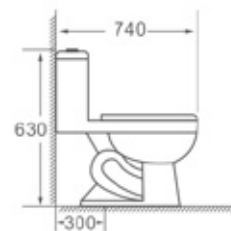

MYKONOS BIANCO

MYKONOS BIANCO

Tipo: Sanitario

Tamaño: 71x37x74 cm.

Características:

- 1 pieza
- Doble descarga: 4L/6L
- Ahorro de agua
- Sistema de limpieza giratorio
- Sistema de cierre lento
- Esmalte Antiadherente

Accesorio complementario
Tapa de asiento y válvula de descarga

* Los repuestos se venden a parte

NEREUS BIANCO

NEREUS BIANCO

Tipo: Sanitario

Tamaño: 67,5x37,5x76,5 cm.

Características:

- 1 pieza
- Doble descarga: 4L/6L
- Ahorro de agua
- Sistema de limpieza giratorio
- Sistema de cierre lento
- Esmalte Antiadherente

TECNOLOGÍA ITALIANA 

Accesorio complementario
Tapa de asiento y válvula de descarga

* Los repuestos se venden a parte

PÉRSICO BIANCO

PÉRSICO BIANCO

- Tipo:** Sanitario
Tamaño: 74x38x63 cm.
Características:
 -1 pieza
 -Doble descarga: 4L/6L
 -Ahorro de agua
 -Sistema de cierre lento
 -Esmalte Antiadherente

TECNOLOGÍA ITALIANA

Accesorio complementario
 Tapa de asiento y válvula de descarga

* Los repuestos se venden a parte

TRITÓN NERO

TRITÓN NERO

Tipo: Sanitario

Tamaño: 68x41x78,5 cm.

Características: