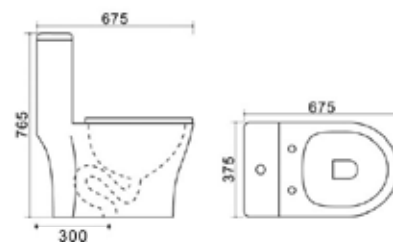

EGEO GRIGIO

EGEO GRIGIO

Tipo: Sanitario

Tamaño: 68x41x78,5 cm.

Características:

- 1 pieza
- Doble descarga: 4L/6L
- Ahorro de agua
- Sistema de limpieza giratorio
- Sistema de cierre lento
- Esmalte Antiadherente

MYKONOS BIANCO

MYKONOS BIANCO

Tipo: Sanitario

Tamaño: 71x37x74 cm.

Características:

- 1 pieza
- Doble descarga: 4L/6L
- Ahorro de agua
- Sistema de limpieza giratorio
- Sistema de cierre lento
- Esmalte Antiadherente

Accesorio complementario
Tapa de asiento y válvula de descarga

* Los repuestos se venden a parte

NEREUS BIANCO

NEREUS BIANCO

Tipo: Sanitario

Tamaño: 67,5x37,5x76,5 cm.

Características:

- 1 pieza
- Doble descarga: 4L/6L
- Ahorro de agua
- Sistema de limpieza giratorio
- Sistema de cierre lento
- Esmalte Antiadherente

TECNOLOGÍA ITALIANA 

Accesorio complementario
Tapa de asiento y válvula de descarga

* Los repuestos se venden a parte

PÉRSICO BIANCO

PÉRSICO BIANCO

- Tipo:** Sanitario
Tamaño: 74x38x63 cm.
Características:
 -1 pieza
 -Doble descarga: 4L/6L
 -Ahorro de agua
 -Sistema de cierre lento
 -Esmalte Antiadherente