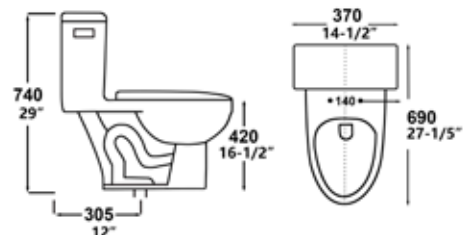

ARABIGO BIANCO

ARABIGO BIANCO

Tipo: Sanitario
Tamaño: 69x38x76.5 cm.

Características:

- 1 pieza
- Doble descarga: 4L/6L
- Ahorro de agua
- Sistema de limpieza giratorio
- Sistema de cierre lento
- Esmalte Antiadherente

Accesorio complementario
 Tapa de asiento y válvula de descarga

* Los repuestos se venden a parte

ARAL BIANCO

ARAL BIANCO

Tipo: Sanitario

Tamaño: 69x37x74 cm.

Características:

- 1 pieza
- Una sola descarga: 4.8L
- Ahorro de agua
- Sistema de limpieza sifónico
- Sistema de cierre lento
- Esmalte Antiadherente

Accesorio complementario
Tapa de asiento y válvula de descarga

* Los repuestos se venden a parte

AUSTRAL BIANCO GLOSSY

AUSTRAL BIANCO GLOSSY

Tipo: Sanitario

Tamaño: 68x38x77 cm.

Características:

- 1 pieza
- Doble descarga: 4L/6L
- Ahorro de agua
- Sistema de limpieza giratorio
- Sistema de cierre lento
- Esmalte Antiadherente

Accesorio complementario
Tapa de asiento y válvula de descarga

* Los repuestos se venden a parte

BÁLTICO BIANCO

BÁLTICO BIANCO

Tipo: Sanitario

Tamaño: 69x36x81 cm.

Características:

- 1 pieza
- Doble descarga: 4L/6L
- Ahorro de agua
- Sistema de limpieza giratorio
- Sistema de cierre lento
- Esmalte Antiadherente