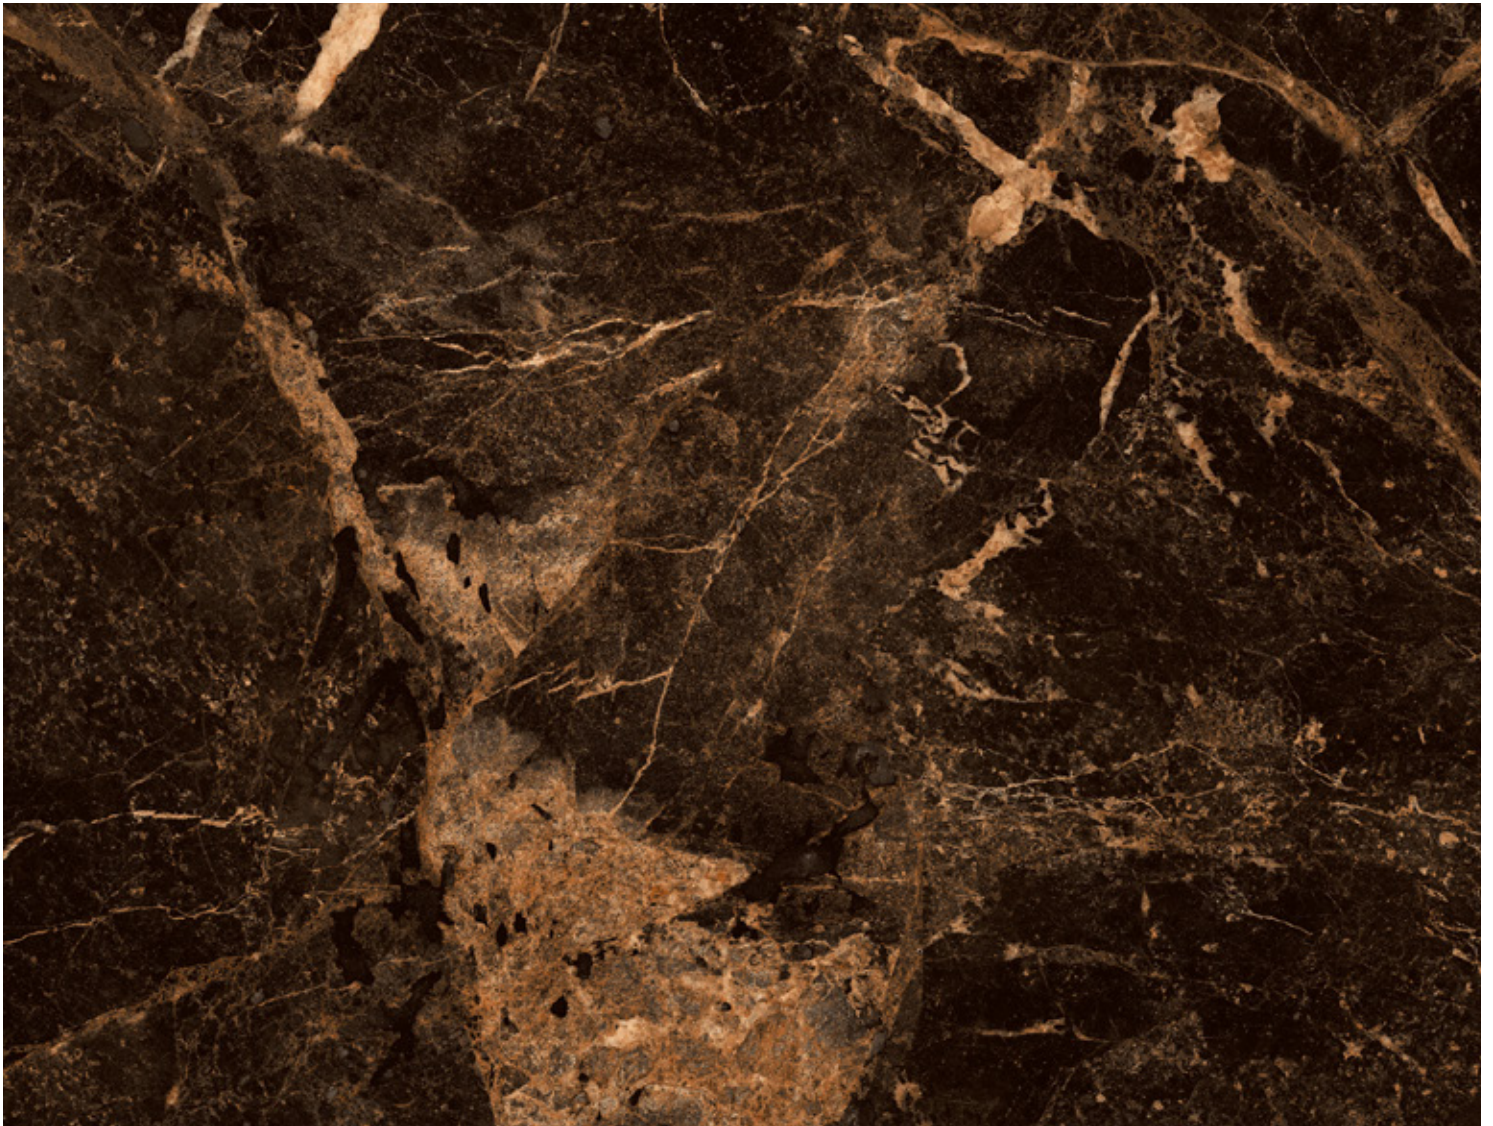

Tamaño: 60x120 cm.

Cantidad: 2 piezas

Cobertura: 1.44 m2/caja

- El tono del producto en las imágenes, es referencial

HARMONI BLUE

IMPERIAL BLACK

- El tono del producto en las imágenes, es referencial

Lapado a campo pleno