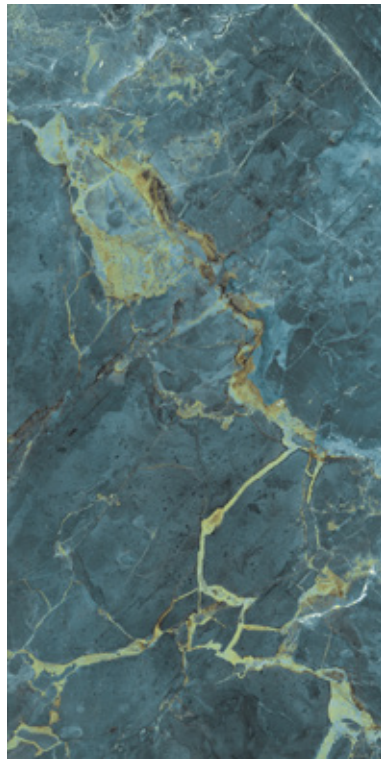

PONTIFICIA BLUE

- El tono del producto en las imágenes, es referencial

Lapado a campo pleno

Piso y Pared

Rectificado

Acabado: HIGH GLOSSY

Tamaño: 60x120 cm.

Cantidad: 2 piezas

Cobertura: 1.44 m²/caja

NEPTUM Porcelanatos