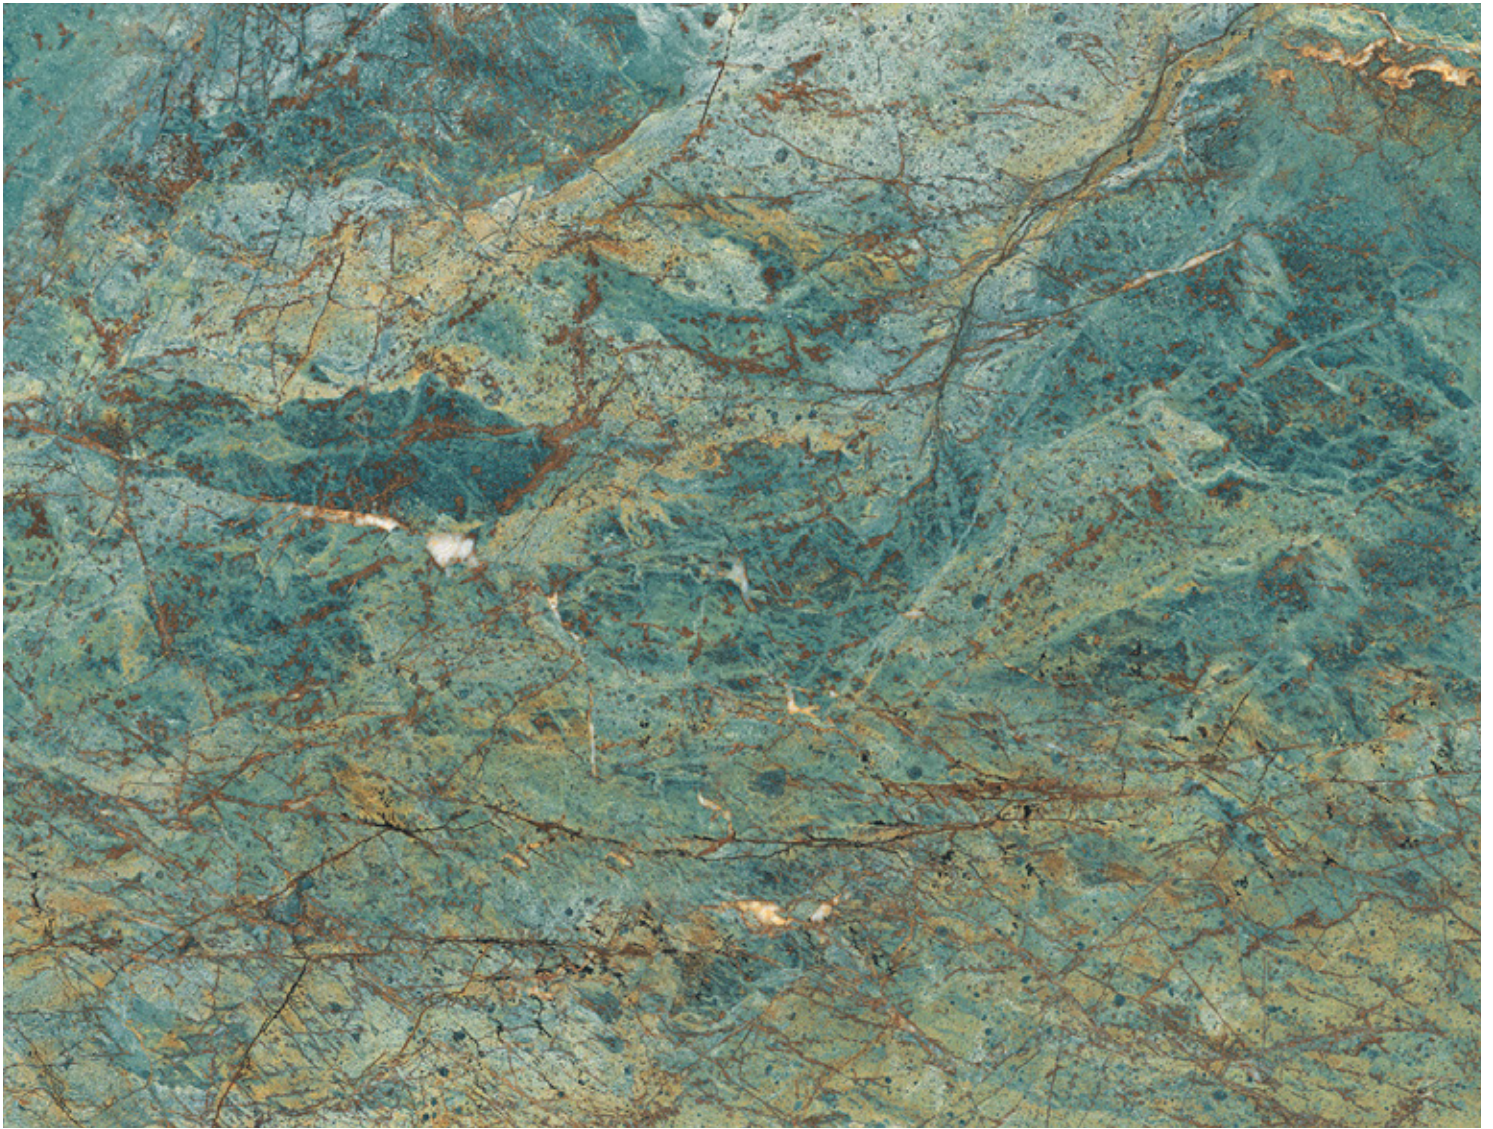

ESSENTIAL GREEN

- El tono del producto en las imágenes, es referencial

Lapado a campo pleno

Piso y Pared

Rectificado

Acabado: HIGH GLOSSY

Tamaño: 60x120 cm.

Cantidad: 2 piezas

Cobertura: 1.44 m²/caja

NEPTUM Porcelanatos