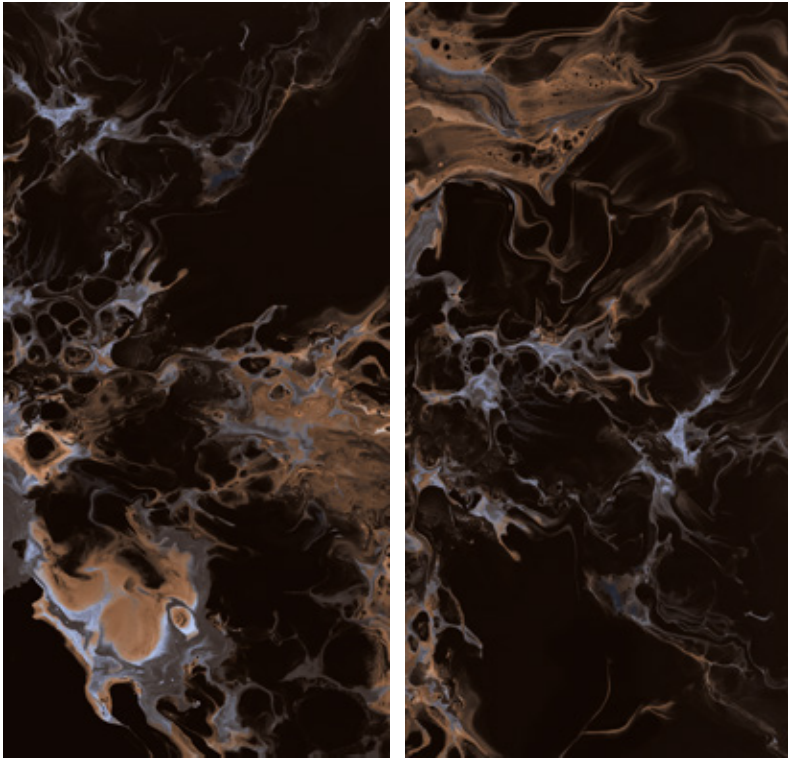

NEPTUM Porcelanatos

Lapado a campo pleno

Piso y Pared

Rectificado

Acabado: HIGH GLOSSY

Tamaño: 60x120 cm.

Cantidad: 2 piezas

Cobertura: 1.44 m²/caja

- El tono del producto en las imágenes, es referencial

NOVA BLACK