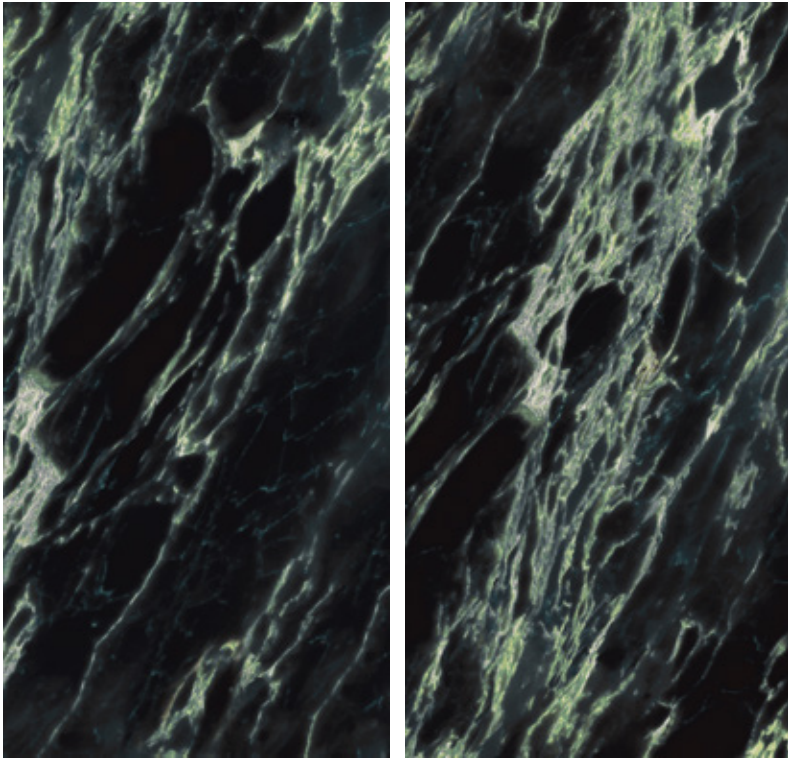

NEPTUM **Porcelanatos**

Lapado a campo pleno

Piso y Pared

Rectificado

Acabado: HIGH GLOSSY

Tamaño: 60x120 cm.

Cantidad: 2 piezas

Cobertura: 1.44 m2/caja

- El tono del producto en las imágenes, es referencial

AQUA LUX