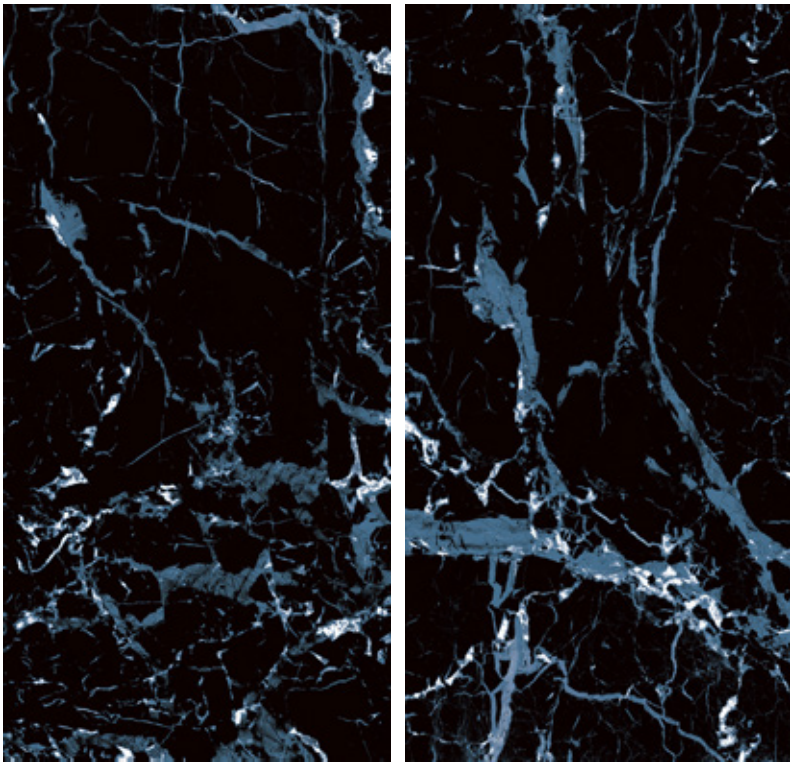

Piso y Pared

Rectificado

Acabado: HIGH GLOSSY

Tamaño: 60x120 cm.

Cantidad: 2 piezas

Cobertura: 1.44 m²/caja

NEPTUM Porcelanatos

NEPTUM Porcelanatos