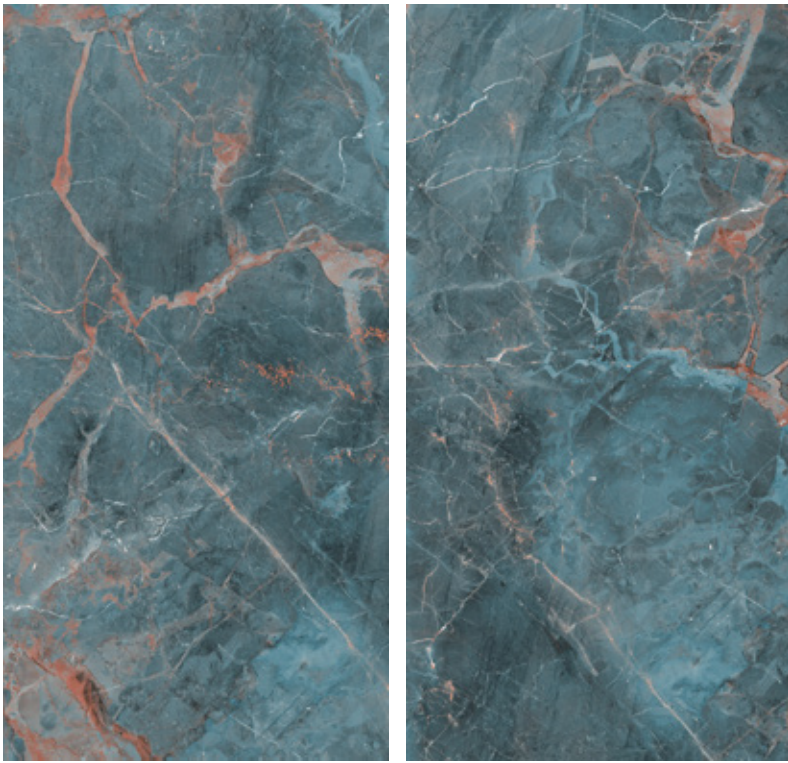

NEPTUM Porcelanatos

Lapado a
campo pleno

Piso y Pared

Rectificado

Acabado: HIGH GLOSSY

Tamaño: 60x120 cm.

Cantidad: 2 piezas

Cobertura: 1.44 m2/caja

- El tono del producto en las imágenes, es referencial

ROZZANO AQUA