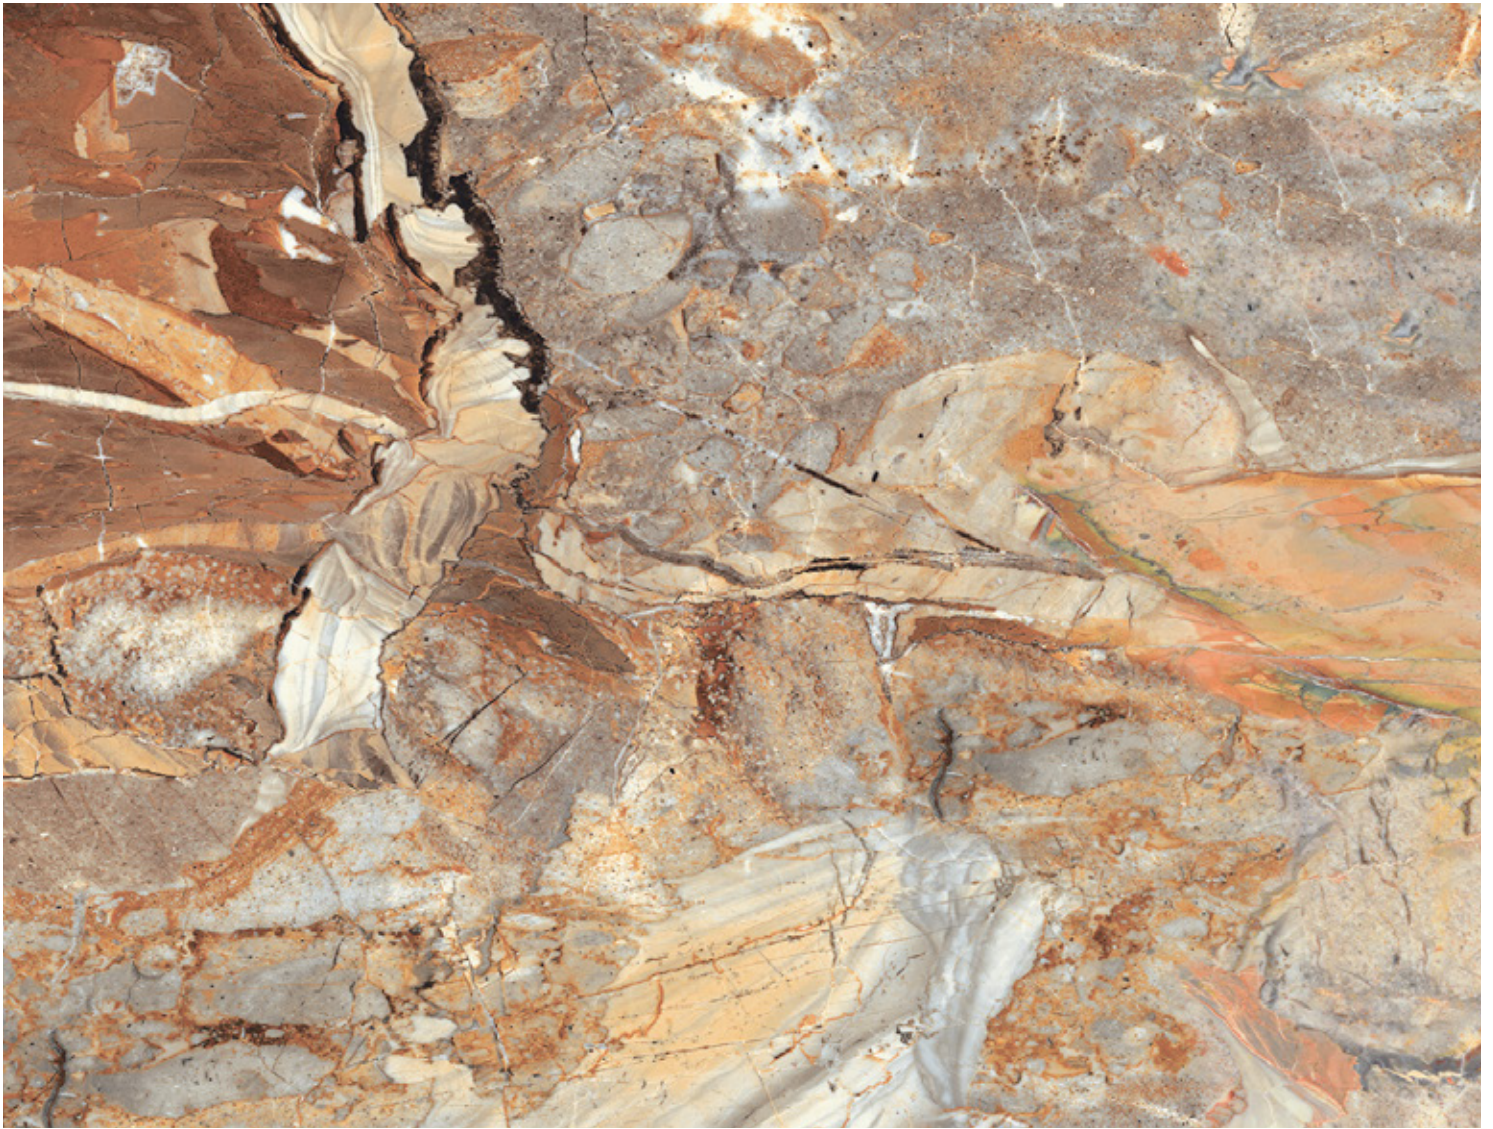

Lapado a campo pleno

Piso y Pared

Rectificado

Acabado: HIGH GLOSSY

Tamaño: 60x120 cm.

Cantidad: 2 piezas

Cobertura: 1.44 m²/caja

NEPTUM Porcelanatos