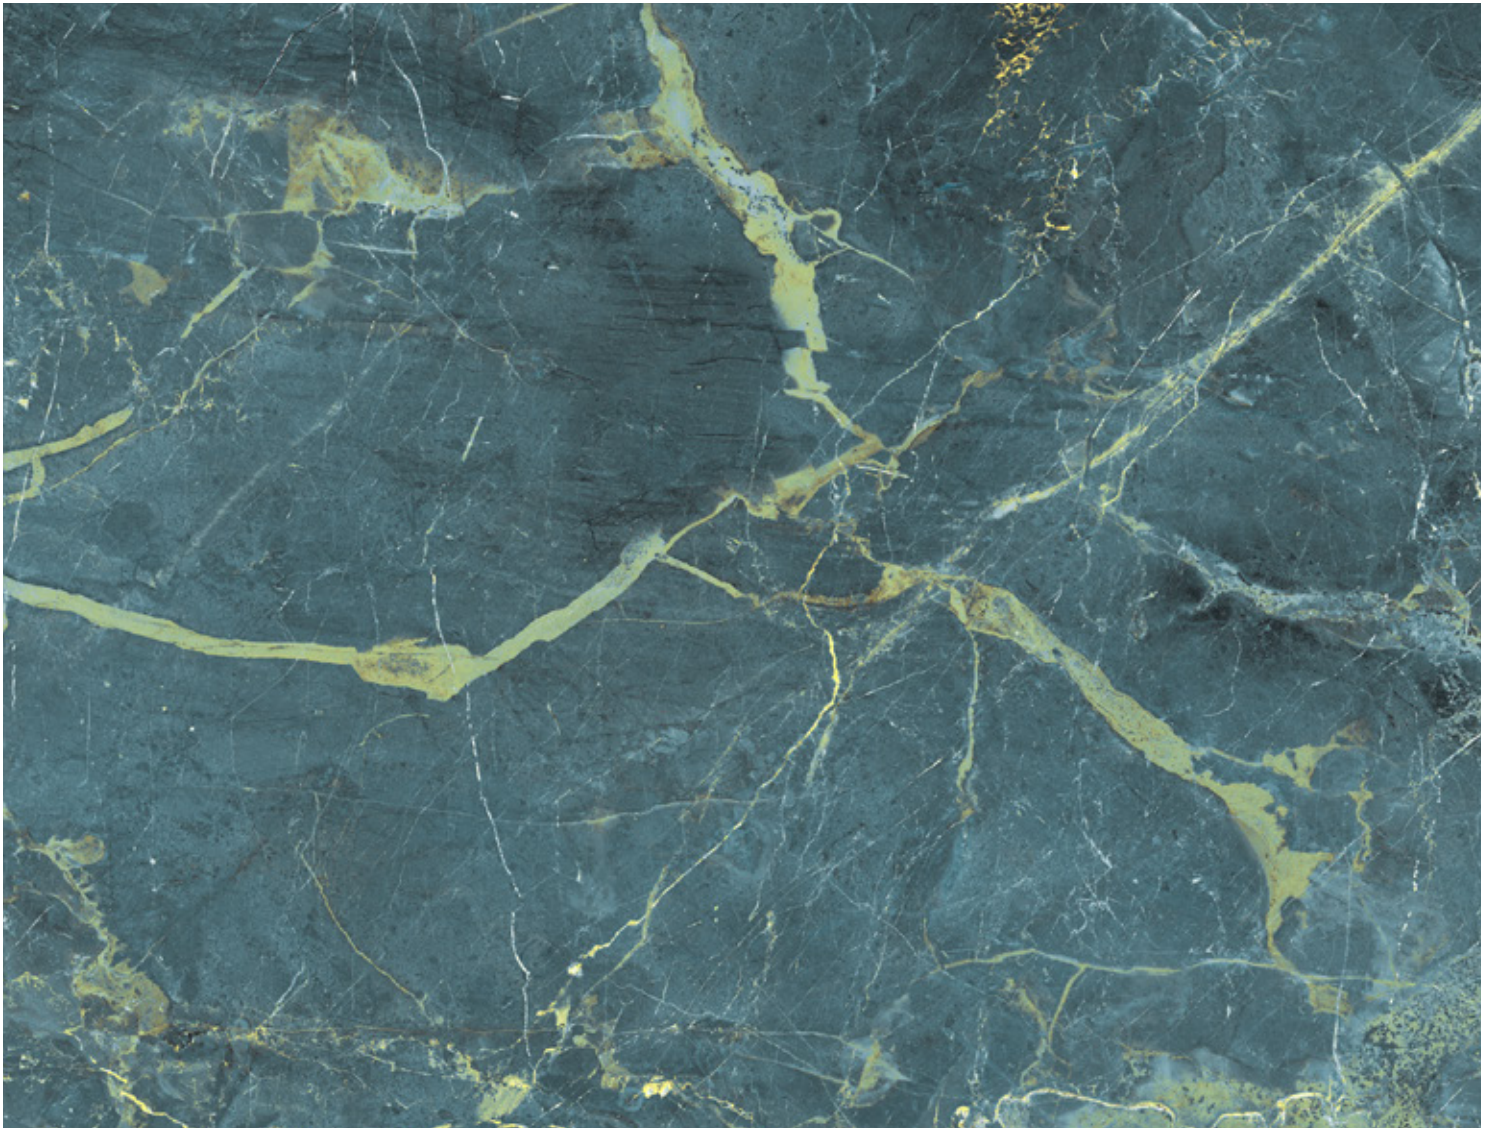

PONTIFICIA BLUE

- El tono del producto en las imágenes, es referencial

Lapado a campo pleno

Piso y Pared

Rectificado

Acabado: HIGH GLOSSY

Tamaño: 60x120 cm.

Cantidad: 2 piezas

Cobertura: 1.44 m²/caja

NEPTUM Porcelanatos