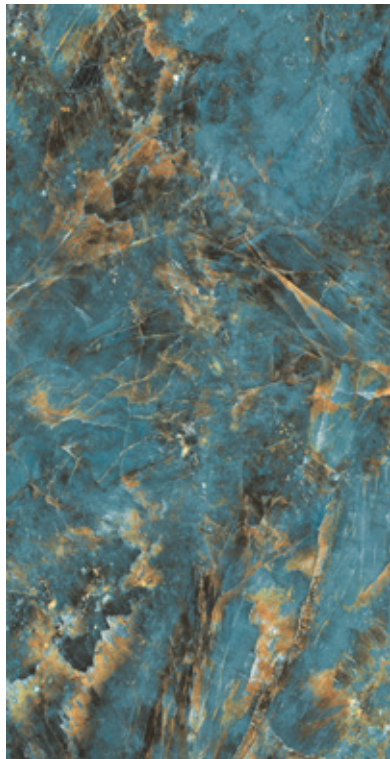

FERRY AQUA

GALAXY BLUE

- El tono del producto en las imágenes, es referencial

Lapado a
campo pleno

Piso y Pared

Rectificado

Acabado: HIGH GLOSSY

Tamaño: 60x120 cm.