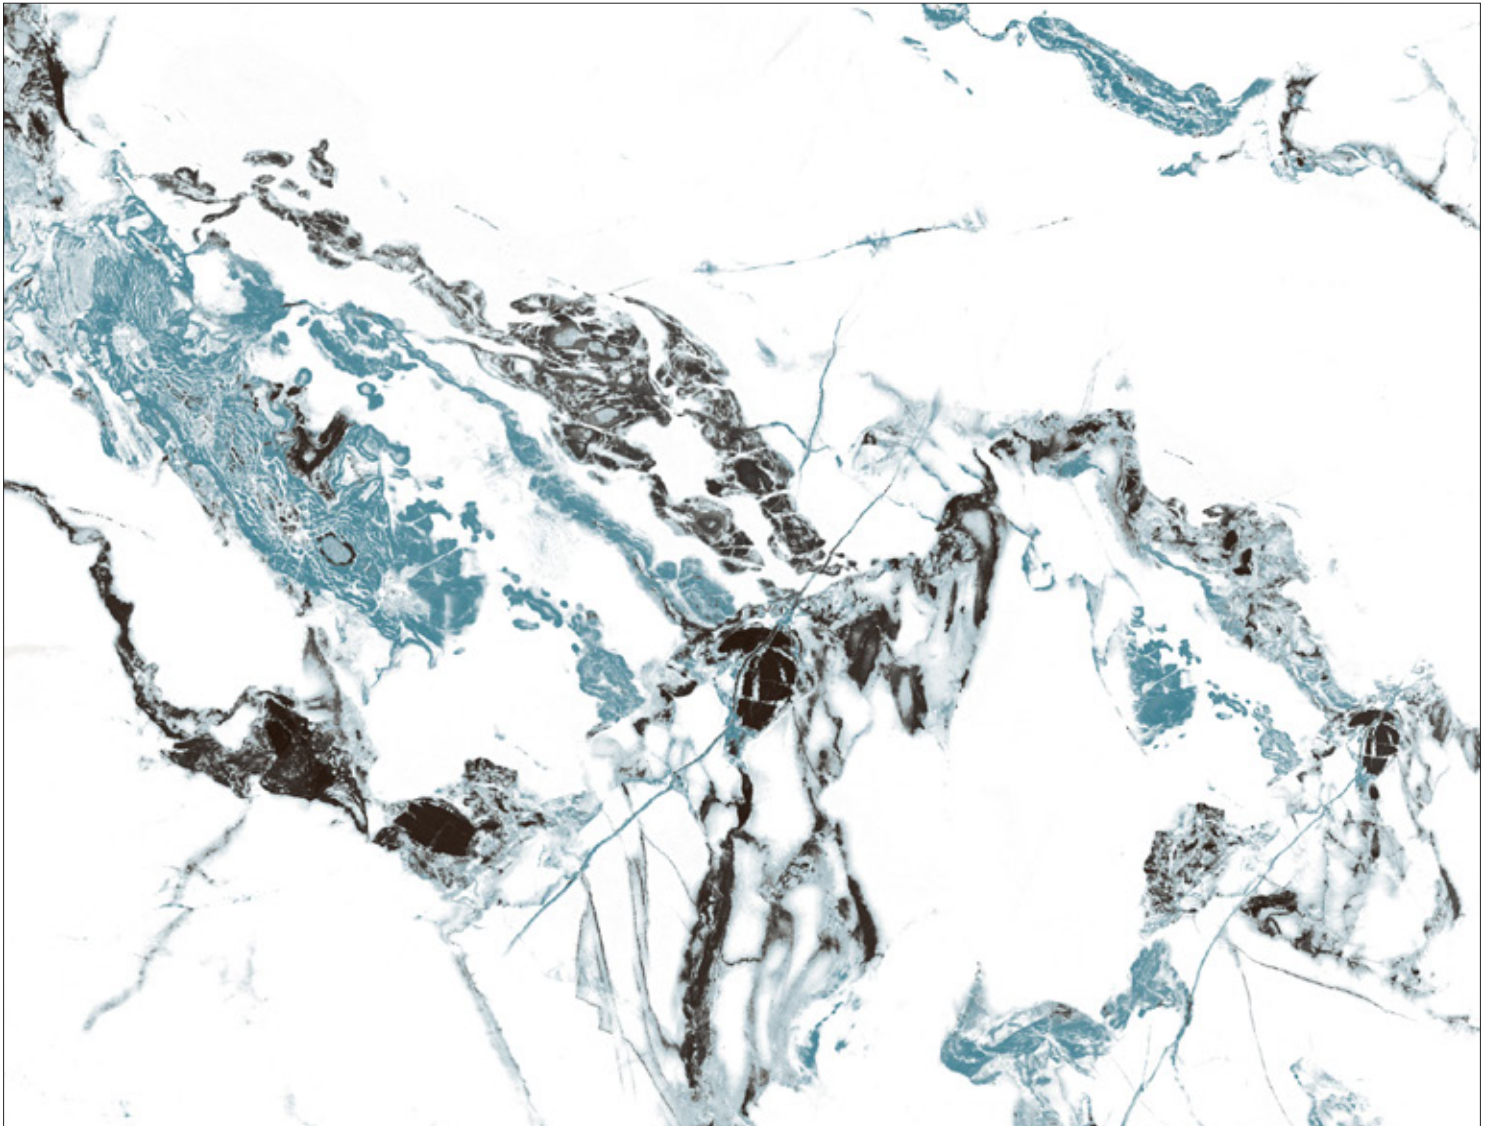

Cantidad: 2 piezas

Cobertura: 1.44 m²/caja

- El tono del producto en las imágenes, es referencial

NOVA BLACK

POLAR WHITE

- El tono del producto en las imágenes, es referencial

Lapado a campo pleno

Piso y Pared