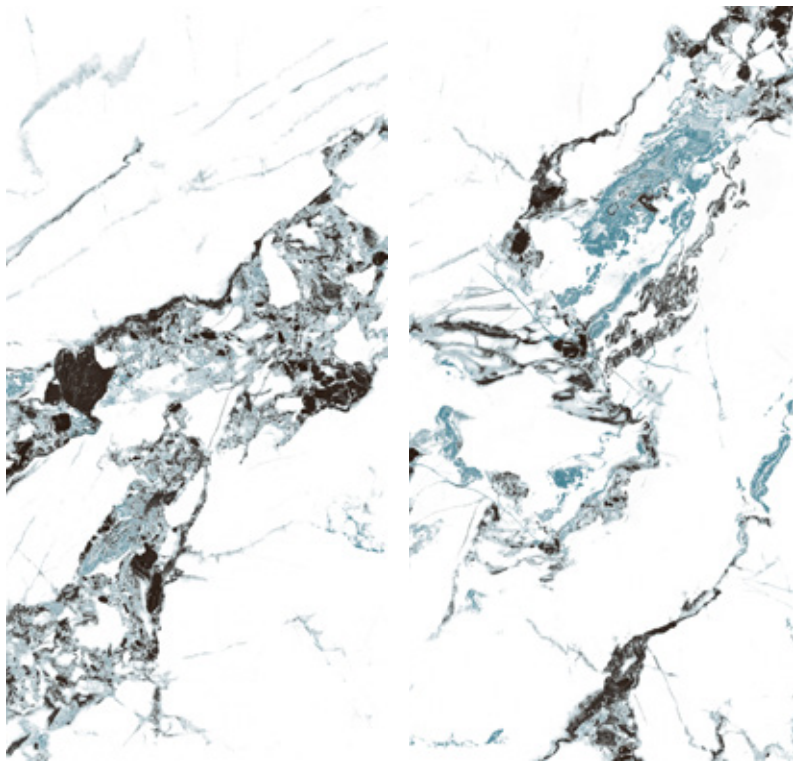

POLAR WHITE

- El tono del producto en las imágenes, es referencial

Lapado a campo pleno

Piso y Pared

Rectificado

Acabado: HIGH GLOSSY

Tamaño: 60x120 cm.

Cantidad: 2 piezas

Cobertura: 1.44 m²/caja

NEPTUM Porcelanatos