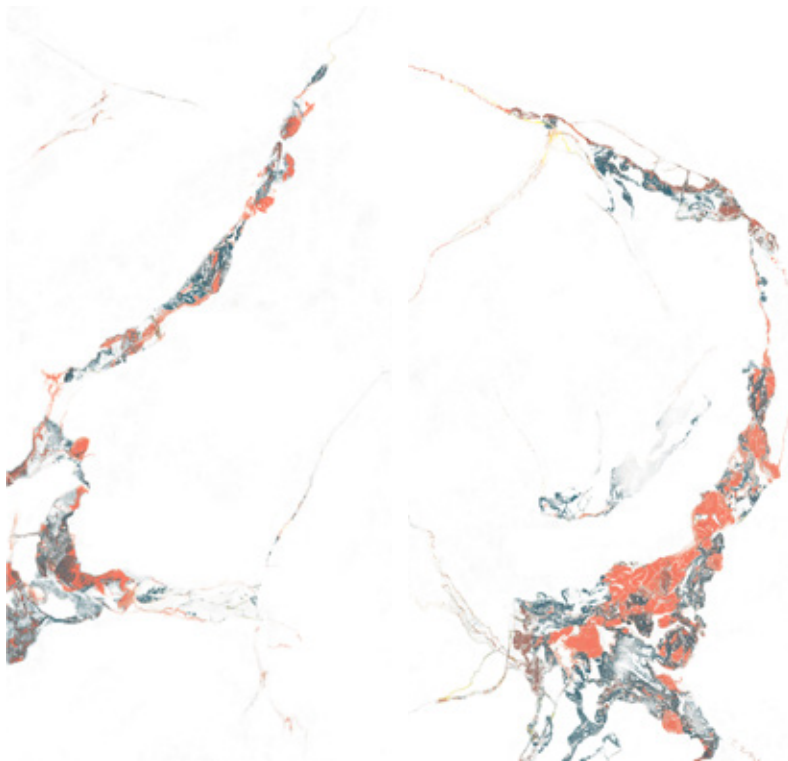

Rectificado

Acabado: CARVING

Tamaño: 60x120 cm.

Cantidad: 2 piezas

Cobertura: 1.44 m²/caja

NEPTUM Porcelanatos

BIERZO WHITE

- El tono del producto en las imágenes, es referencial