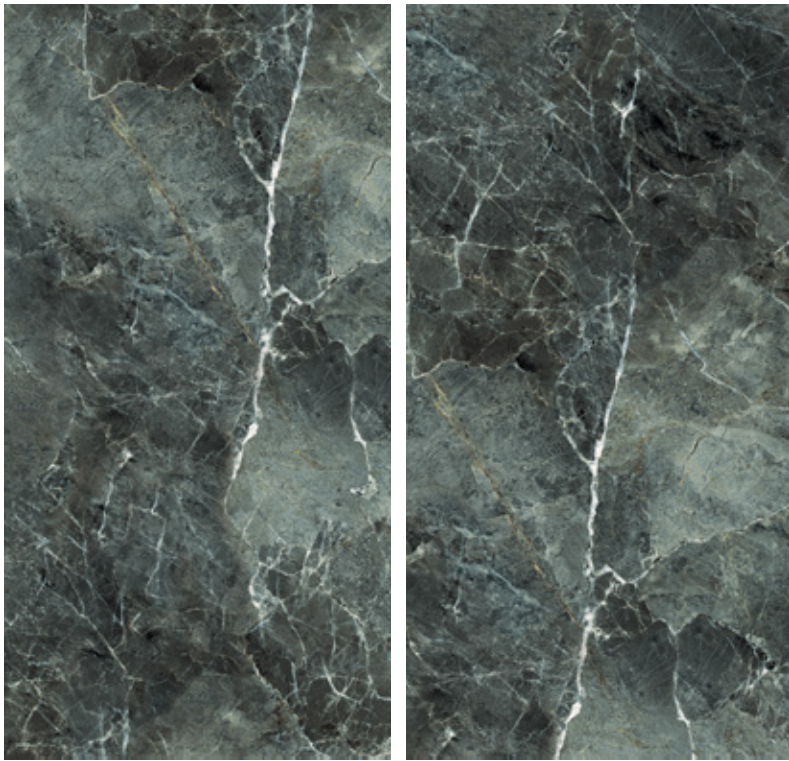

ÍNDICE

FORMATO 80x80 cm.

BLACK PLENO	39
COMPACT GREY	40
DRASTIC GREY	42
DRASTIC WHITE	43
IMPRONTA WHITE	44
WHITE PLENO	45
RECOMENDACIONES DE COLOCADO	46
DIRECCIONES	47

NEPTUM Porcelanatos

ALICANT AQUA | 60x120 cm.