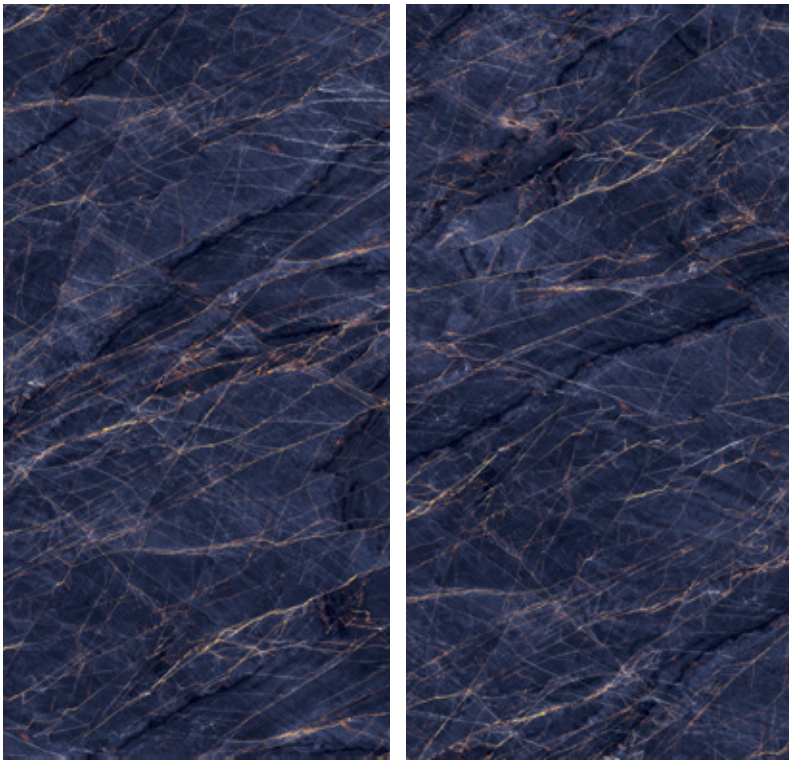

NEPTUM **Porcelanatos**

Lapado a campo pleno

Piso y Pared

Rectificado

Acabado: HIGH GLOSSY

Tamaño: 60x120 cm.

Cantidad: 2 piezas

Cobertura: 1.44 m2/caja

- El tono del producto en las imágenes, es referencial

REAL BLUE