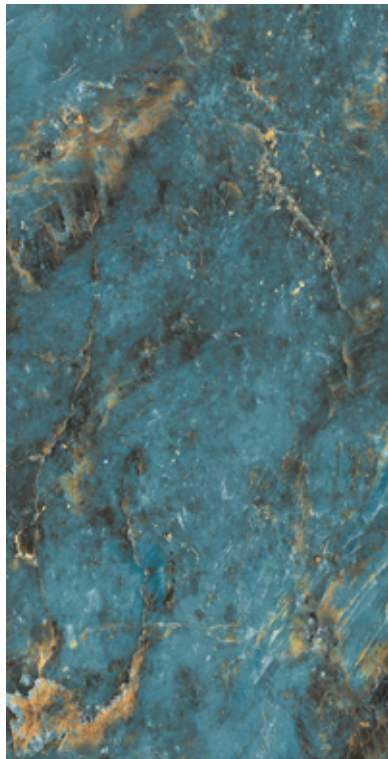

FERRY AQUA

GALAXY BLUE

- El tono del producto en las imágenes, es referencial

Lapado a
campo pleno

Piso y Pared

Rectificado

Acabado: HIGH GLOSSY

Tamaño: 60x120 cm.