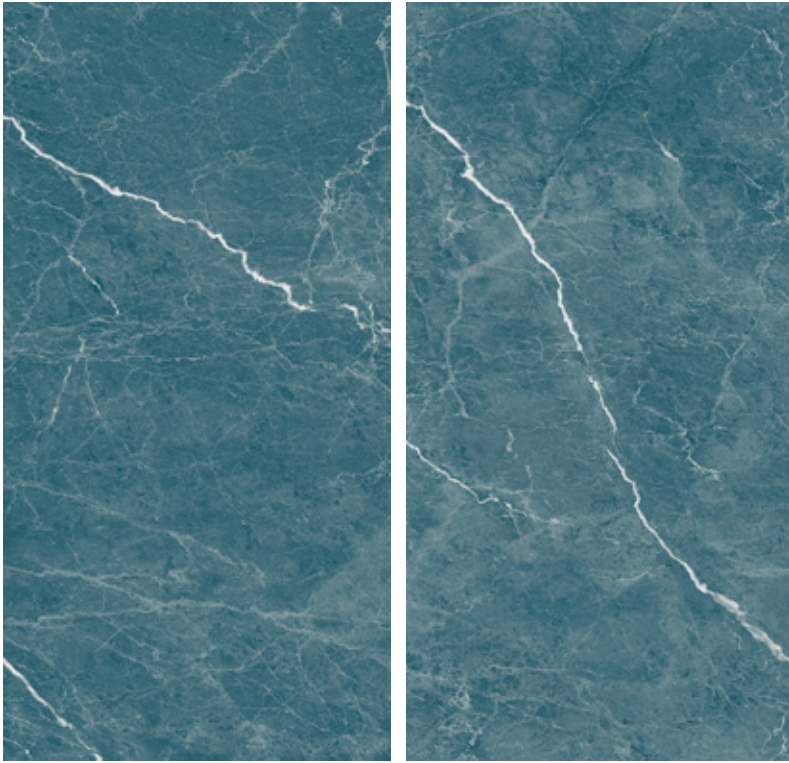

NEPTUM Porcelanatos

Lapado a campo pleno

Piso y Pared

Rectificado

Acabado: HIGH GLOSSY

Tamaño: 60x120 cm.

Cantidad: 2 piezas

Cobertura: 1.44 m2/caja

- El tono del producto en las imágenes, es referencial

SIVEC AQUA