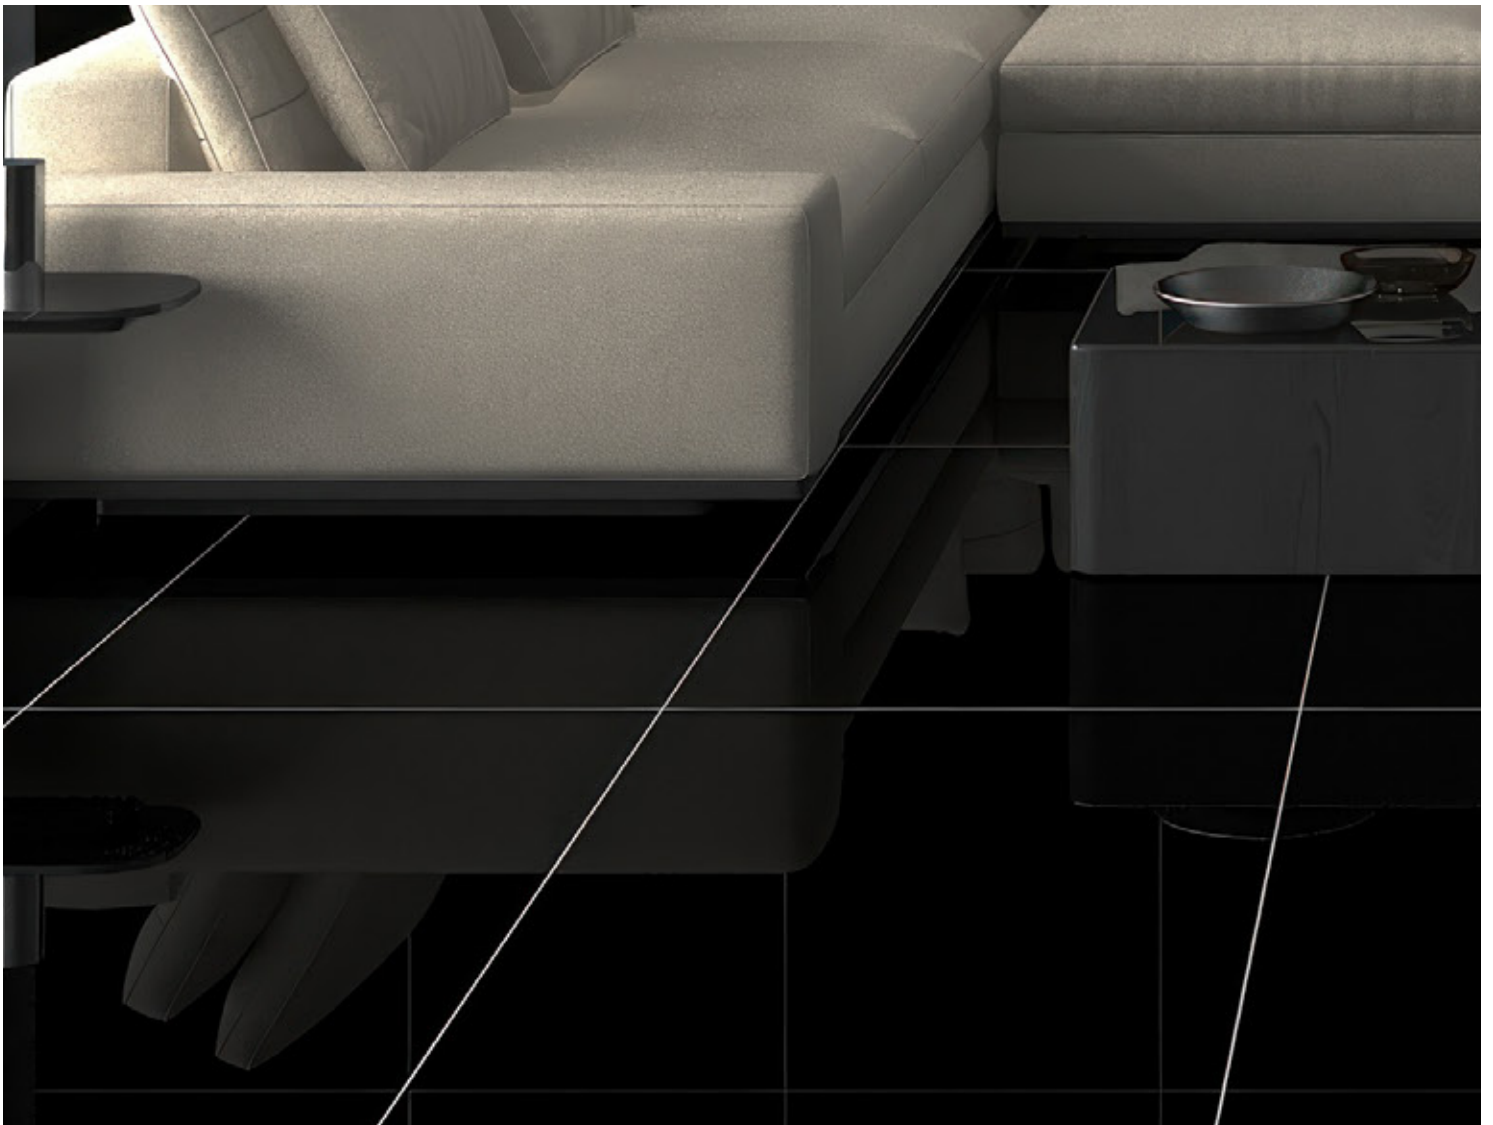

Piso y Pared

Rectificado

Acabado: HIGH GLOSSY

Tamaño: 80x80 cm.

Cantidad: 3 piezas

Cobertura: 1.92 m2/caja

- El tono del producto en las imágenes, es referencial

BLACK PLENO