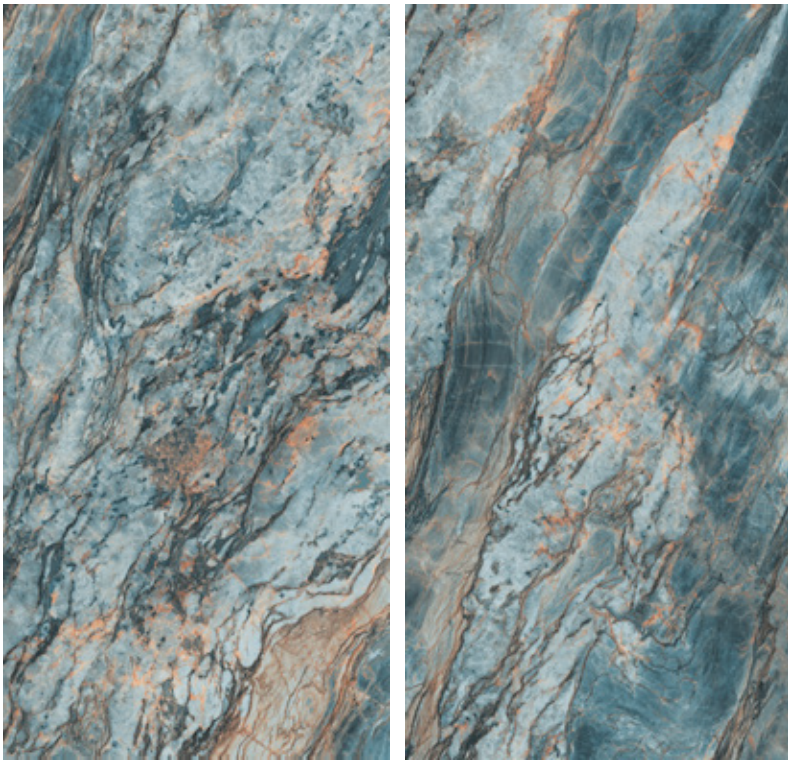

NEPTUM Porcelanatos

Lapado a campo pleno

Piso y Pared

Rectificado

Acabado: HIGH GLOSSY

Tamaño: 60x120 cm.

Cantidad: 2 piezas

Cobertura: 1.44 m2/caja

- El tono del producto en las imágenes, es referencial

HARMONI BLUE