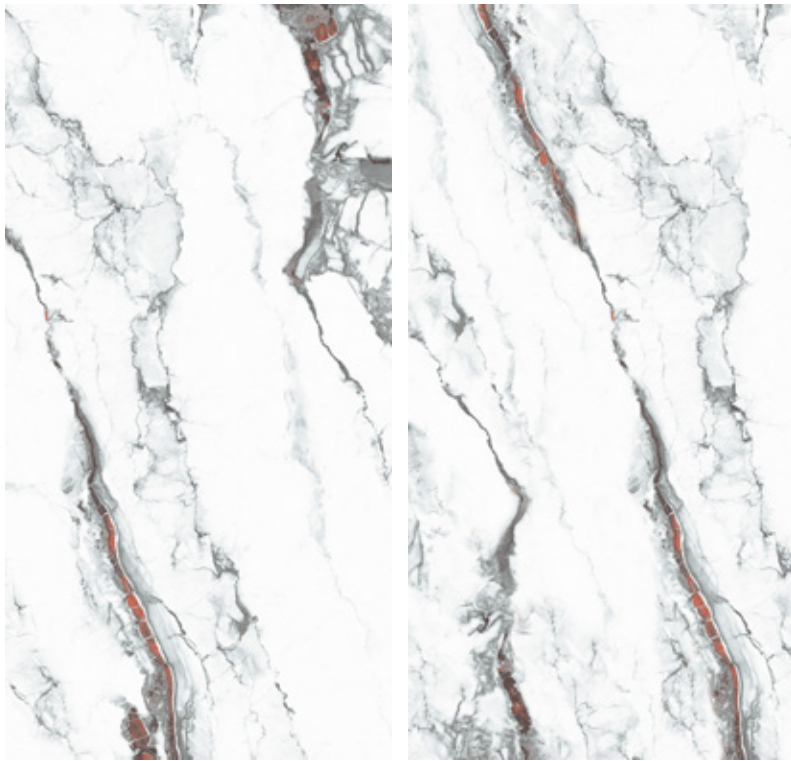

Piso y Pared

Rectificado

Acabado: HIGH GLOSSY

Tamaño: 60x120 cm.

Cantidad: 2 piezas

Cobertura: 1.44 m²/caja

NEPTUM Porcelanatos

NEPTUM Porcelanatos