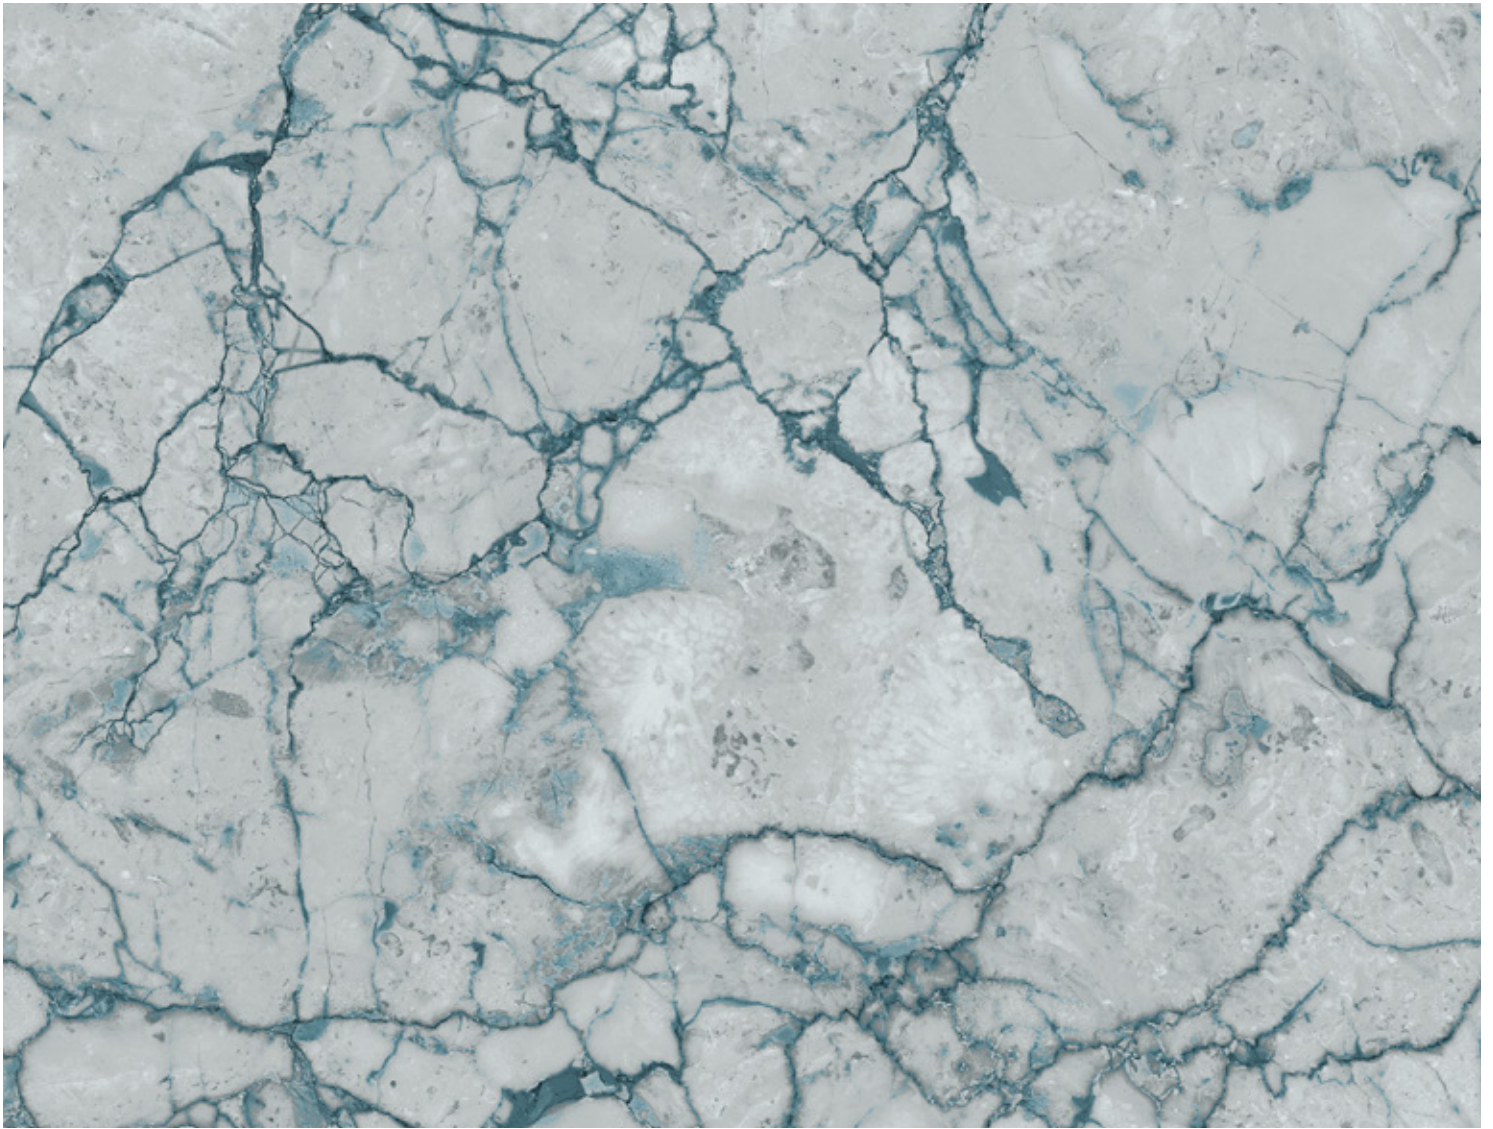

ETERNITY AQUA

- El tono del producto en las imágenes, es referencial

Lapado a campo pleno

Piso y Pared

Rectificado

Acabado: HIGH GLOSSY

Tamaño: 60x120 cm.

Cantidad: 2 piezas

Cobertura: 1.44 m²/caja

NEPTUM Porcelanatos