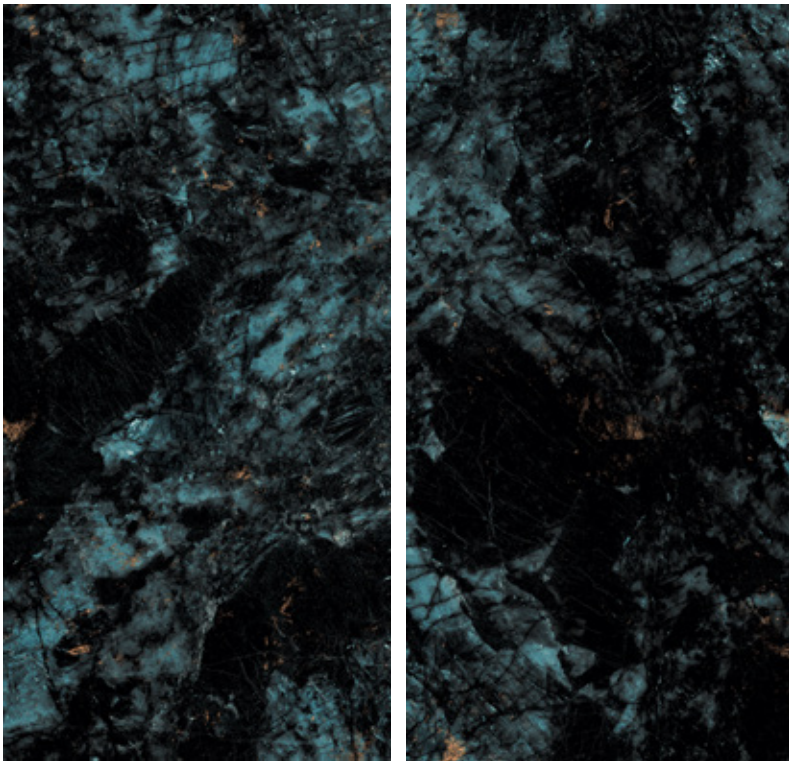

NEPTUM Porcelanatos

Lapado a
campo pleno

Piso y Pared

Rectificado

Acabado: HIGH GLOSSY

Tamaño: 60x120 cm.

Cantidad: 2 piezas

Cobertura: 1.44 m2/caja

- El tono del producto en las imágenes, es referencial

MISTIC BLACK