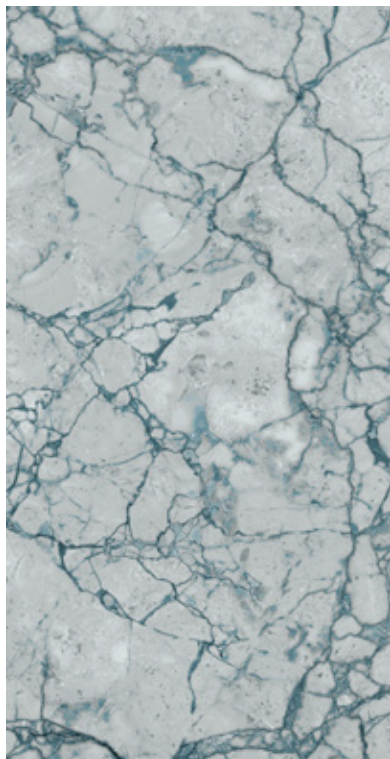

ETERNITY AQUA

- El tono del producto en las imágenes, es referencial

Lapado a campo pleno

Piso y Pared

Rectificado

Acabado: HIGH GLOSSY

Tamaño: 60x120 cm.

Cantidad: 2 piezas

Cobertura: 1.44 m²/caja

NEPTUM Porcelanatos