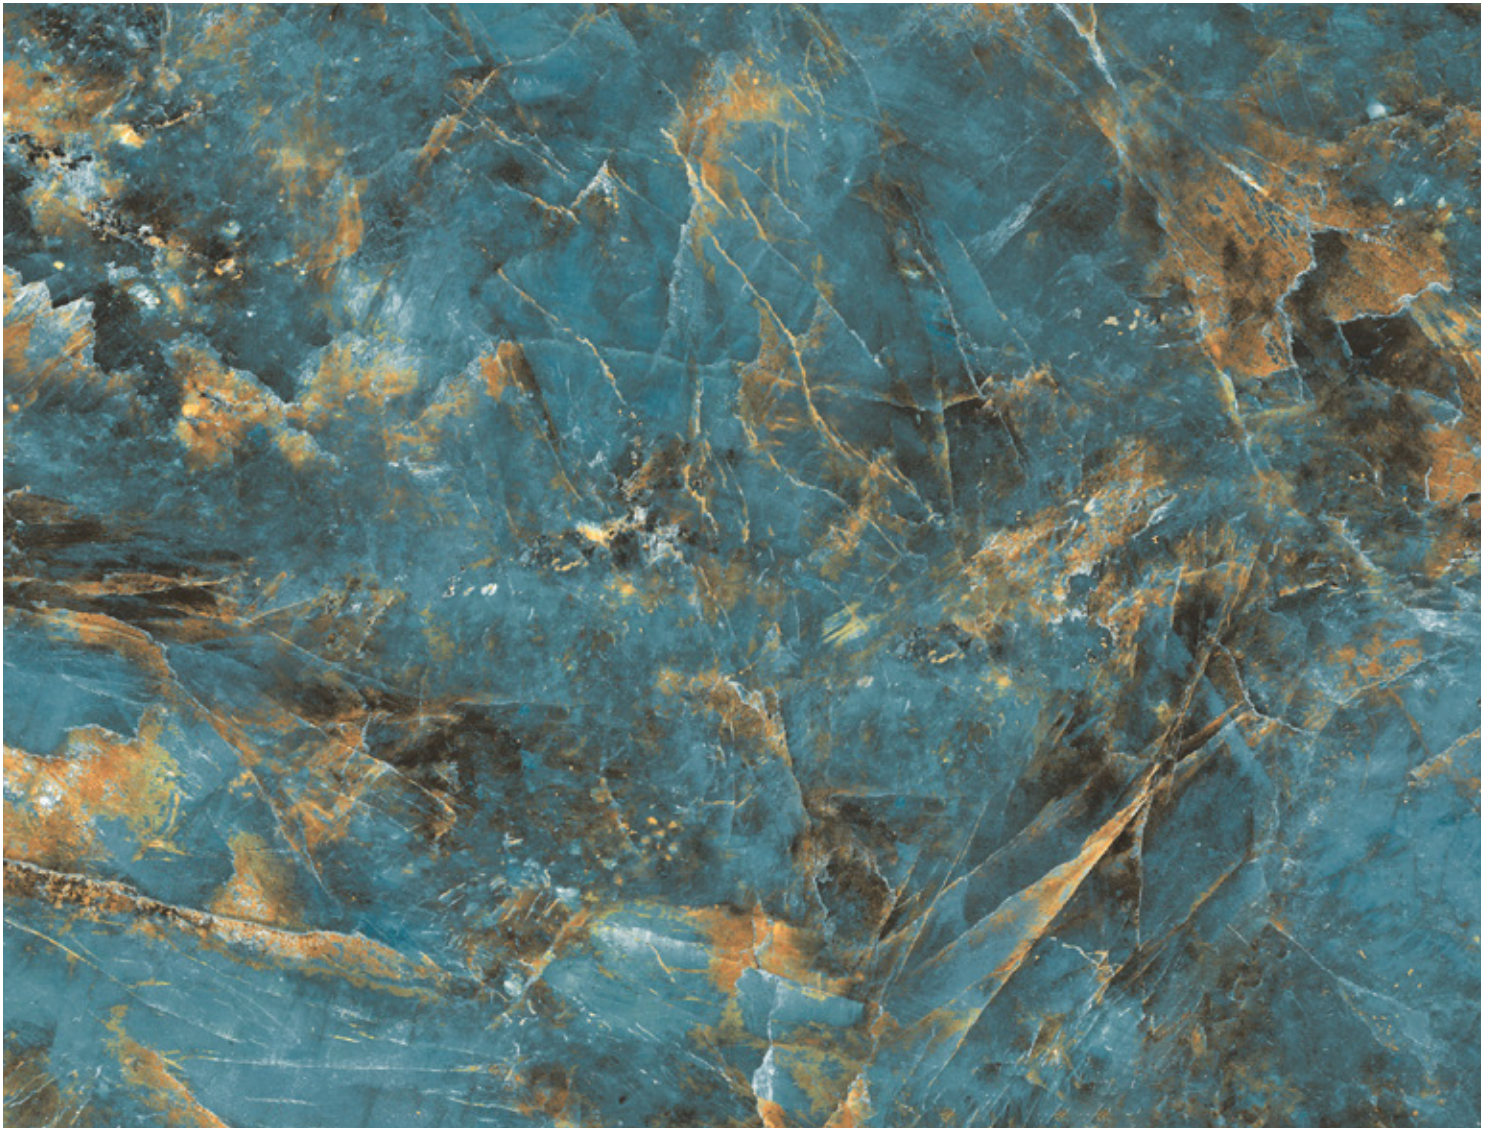

FERRY AQUA

GALAXY BLUE

- El tono del producto en las imágenes, es referencial

Lapado a
campo pleno

Piso y Pared

Rectificado

Acabado: HIGH GLOSSY

Tamaño: 60x120 cm.