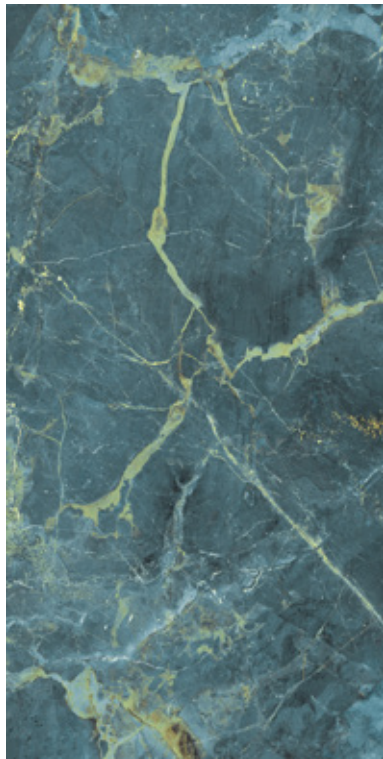

Rectificado

Acabado: HIGH GLOSSY

Tamaño: 60x120 cm.

Cantidad: 2 piezas

Cobertura: 1.44 m²/caja

NEPTUM Porcelanatos

PONTIFICIA BLUE

- El tono del producto en las imágenes, es referencial